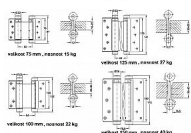

150mm MS pružinový záves

» ZÁVESY, PÁNTY » PRUŽINOVÉ

Dodávateľské číslo	032017
EAN	8590531320170
Kód produktu	04052-0544
Balení	1 Ks

POMOSAZ

75mm - max 15kg/1pár/600mm šířka dveří
100mm - max 22kg/1pár/700mm šířka dveří
125mm - max 27kg/1pár/700mm šířka dveří
150mm - max 40kg/1pár/750mm šířka dveří
175mm - max 55kg/1pár/850mm šířka dveří

Dostupnosť na hlavnom sklade: u dodávateľa
Dostupné množstvo u dodávateľa: sklad dodávateľa