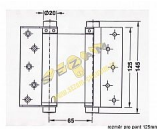

150mm MS pružinový záves

» ZÁVESY, PÁNTY » PRUŽINOVÉ

Dodávateľské číslo	032017
EAN	8590531320170
Kód produktu	04052-0544
Balení	1 Ks

POMOSAZ

75mm - max 15kg/1pár/600mm šířka dveří
100mm - max 22kg/1pár/700mm šířka dveří
125mm - max 27kg/1pár/700mm šířka dveří
150mm - max 40kg/1pár/750mm šířka dveří
175mm - max 55kg/1pár/850mm šířka dveří

Dostupnosť na hlavnom sklade: u dodávateľa
Dostupné množstvo u dodávateľa: sklad dodávateľa