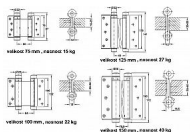

150mm Ni pružinový záves

» ZÁVESY, PÁNTY » PRUŽINOVÉ

Dodávateľské číslo	032016
EAN	8590531320163
Kód produktu	04052-0529
Balení	1 Ks

nikl

různé velikosti pro různé váhy dveří

- 75mm - F1-107029 max 15kg/1pár/600mm šířka dveří
- 100mm - F1-107030 max 22kg/1pár/700mm šířka dveří
- 125mm - F1-107033 max 27kg/1pár/700mm šířka dveří
- 150mm - F1-107036 max 40kg/1pár/750mm šířka dveří
- 175mm - F1-107039 max 55kg/1pár/850mm šířka dveří

Dostupnosť na hlavnom sklade: skladom
 Dostupné množstvo u dodávateľa: sklad dodávateľa

Model	Max. weight	Max. door width
F1-107029	15kg	600mm
F1-107030	22kg	700mm
F1-107033	27kg	700mm
F1-107036	40kg	750mm
F1-107039	55kg	850mm