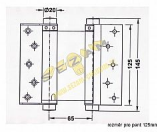

# 150mm Ni pružinový záves

» ZÁVESY, PÁNTY » PRUŽINOVÉ

Dodávateľské číslo	032016
EAN	8590531320163
Kód produktu	04052-0529
Balení	1 Ks

nikl

různé velikosti pro různé váhy dveří

- 75mm - F1-107029 max 15kg/1pár/600mm šířka dveří
- 100mm - F1-107030 max 22kg/1pár/700mm šířka dveří
- 125mm - F1-107033 max 27kg/1pár/700mm šířka dveří
- 150mm - F1-107036 max 40kg/1pár/750mm šířka dveří
- 175mm - F1-107039 max 55kg/1pár/850mm šířka dveří

Dostupnosť na hlavnom sklade: viac ako 10 ks  
 Dostupné množstvo u dodávateľa: sklad dodávateľa

Model	Max. weight	Max. door width
F1-107029	15kg	600mm
F1-107030	22kg	700mm
F1-107033	27kg	700mm
F1-107036	40kg	750mm
F1-107039	55kg	850mm