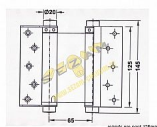

150mm Ni pružinový záves

» ZÁVESY, PÁNTY » PRUŽINOVÉ

Dodávateľské číslo	032016
EAN	8590531320163
Kód produktu	04052-0529
Balení	1 Ks

nikl

různé velikosti pro různé váhy dveří

- 75mm - F1-107029 max 15kg/1pár/600mm šířka dveří
- 100mm - F1-107030 max 22kg/1pár/700mm šířka dveří
- 125mm - F1-107033 max 27kg/1pár/700mm šířka dveří
- 150mm - F1-107036 max 40kg/1pár/750mm šířka dveří
- 175mm - F1-107039 max 55kg/1pár/850mm šířka dveří

Dostupnosť na hlavnom sklade: skladom
 Dostupné množstvo u dodávateľa: sklad dodávateľa

Model	Max. weight	Max. door width
F1-107029	15kg	600mm
F1-107030	22kg	700mm
F1-107033	27kg	700mm
F1-107036	40kg	750mm
F1-107039	55kg	850mm