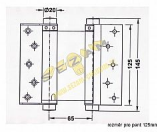

150mm Ni pružinový záves

» ZÁVESY, PÁNTY » PRUŽINOVÉ

Dodávateľské číslo	032016
EAN	8590531320163
Kód produktu	04052-0529
Balení	1 Ks

nikl

různé velikosti pro různé váhy dveří

- 75mm - F1-107029 max 15kg/1pár/600mm šířka dveří
- 100mm - F1-107030 max 22kg/1pár/700mm šířka dveří
- 125mm - F1-107033 max 27kg/1pár/700mm šířka dveří
- 150mm - F1-107036 max 40kg/1pár/750mm šířka dveří
- 175mm - F1-107039 max 55kg/1pár/850mm šířka dveří

Dostupnosť na hlavnom sklade: viac ako 10 ks
Dostupné množstvo u dodávateľa: sklad dodávateľa

Model	Max. weight	Max. door width
F1-107029	15kg	600mm
F1-107030	22kg	700mm
F1-107033	27kg	700mm
F1-107036	40kg	750mm
F1-107039	55kg	850mm