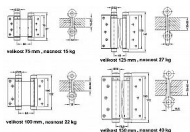

150mm Ni pružinový záves

» ZÁVESY, PÁNTY » PRUŽINOVÉ

Dodávateľské číslo	032016
EAN	8590531320163
Kód produktu	04052-0529
Balení	1 Ks

nikl

různé velikosti pro různé váhy dveří

- 75mm - F1-107029 max 15kg/1pár/600mm šířka dveří
- 100mm - F1-107030 max 22kg/1pár/700mm šířka dveří
- 125mm - F1-107033 max 27kg/1pár/700mm šířka dveří
- 150mm - F1-107036 max 40kg/1pár/750mm šířka dveří
- 175mm - F1-107039 max 55kg/1pár/850mm šířka dveří

Dostupnosť na hlavnom sklade: skladom
Dostupné množstvo u dodávateľa: sklad dodávateľa