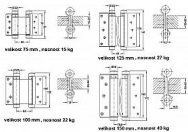

# 150mm Ni pružinový záves

» ZÁVESY, PÁNTY » PRUŽINOVÉ

Dodávateľské číslo	032016
EAN	8590531320163
Kód produktu	04052-0529
Balení	1 Ks

nikl

různé velikosti pro různé váhy dveří

- 75mm - F1-107029 max 15kg/1pár/600mm šířka dveří
- 100mm - F1-107030 max 22kg/1pár/700mm šířka dveří
- 125mm - F1-107033 max 27kg/1pár/700mm šířka dveří
- 150mm - F1-107036 max 40kg/1pár/750mm šířka dveří
- 175mm - F1-107039 max 55kg/1pár/850mm šířka dveří

Dostupnosť na hlavnom sklade: viac ako 10 ks  
 Dostupné množstvo u dodávateľa: sklad dodávateľa

Model	Max. weight	Max. door width
F1-107029	15kg	600mm
F1-107030	22kg	700mm
F1-107033	27kg	700mm
F1-107036	40kg	750mm
F1-107039	55kg	850mm