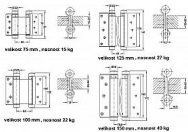

150mm Ni pružinový záves

» ZÁVESY, PÁNTY » PRUŽINOVÉ

Dodávateľské číslo	032016
EAN	8590531320163
Kód produktu	04052-0529
Balení	1 Ks

nikl

různé velikosti pro různé váhy dveří

- 75mm - F1-107029 max 15kg/1pár/600mm šířka dveří
- 100mm - F1-107030 max 22kg/1pár/700mm šířka dveří
- 125mm - F1-107033 max 27kg/1pár/700mm šířka dveří
- 150mm - F1-107036 max 40kg/1pár/750mm šířka dveří
- 175mm - F1-107039 max 55kg/1pár/850mm šířka dveří

Dostupnosť na hlavnom sklade: viac ako 10 ks
Dostupné množstvo u dodávateľa: sklad dodávateľa

Model	Max. weight	Max. door width
F1-107029	15kg	600mm
F1-107030	22kg	700mm
F1-107033	27kg	700mm
F1-107036	40kg	750mm
F1-107039	55kg	850mm