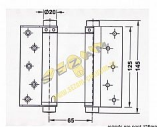

150mm Ni pružinový záves

» ZÁVESY, PÁNTY » PRUŽINOVÉ

Dodávateľské číslo	032016
EAN	8590531320163
Kód produktu	04052-0529
Balení	1 Ks

nikl

různé velikosti pro různé váhy dveří

- 75mm - F1-107029 max 15kg/1pár/600mm šířka dveří
- 100mm - F1-107030 max 22kg/1pár/700mm šířka dveří
- 125mm - F1-107033 max 27kg/1pár/700mm šířka dveří
- 150mm - F1-107036 max 40kg/1pár/750mm šířka dveří
- 175mm - F1-107039 max 55kg/1pár/850mm šířka dveří

Dostupnosť na hlavnom sklade: skladom
Dostupné množstvo u dodávateľa: sklad dodávateľa