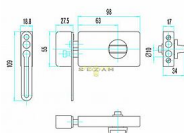

1574 přídatný zámek s pákou

» DVERNÉ KOVANIA » BEZPEČNOSTNÉ A OCHRANNÉ » Prídavné

Popis

přídavný zámek s pákou * možnost využití v systému generálního a hlavního klíče (FAB DYNAMIC plus, FAB CONTROL plus, SGHK FAB 2060, SGHK FAB 2018) * při uzamčení přídavného zámku FAB 1574 na první západ lze dveře otevřít jen na omezenou vzdálenost, na druhý západ je zajištěno bezpečné uzamčení * standardně dodávaná cylindrická vložka FAB 2032 může být nahrazena FAB DYNAMIC (FAB 2415BN) nebo FAB CONTROL (FAB 2232BN) * provedení odolné proti odvrtání (označení B) * povrchová úprava: skříň zámku - černá nebo bílá barva kryt protiplechu - černý nebo bílý plast cylindrická vložka - leštěná mosaz nebo leštěný nikl (označení N) knoflík - bílý plast * dodávány se šesti klíči