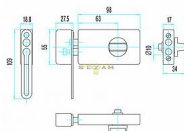

## Popis

přídavný zámek s pákou \* možnost využití v systému generálního a hlavního klíče (FAB DYNAMIC plus, FAB CONTROL plus, SGHK FAB 2060, SGHK FAB 2018) \* při uzamčení přídavného zámku FAB 1574 na první západ lze dveře otevřít jen na omezenou vzdálenost, na druhý západ je zajištěno bezpečné uzamčení \* standardně dodávaná cylindrická vložka FAB 2032 může být nahrazena FAB DYNAMIC (FAB 2415BN) nebo FAB CONTROL (FAB 2232BN) \* provedení odolné proti odvrtání (označení B) \* povrchová úprava: skříň zámku - černá nebo bílá barva kryt protiplechu - černý nebo bílý plast cylindrická vložka - leštěná mosaz nebo leštěný nikl (označení N) knoflík - bílý plast \* dodávány se šesti klíči