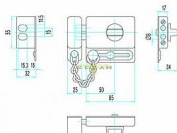

1575 přídatný zámek s řetízkou

» DVERNÉ KOVANIA » BEZPEČNOSTNÉ A OCHRANNÉ » Prídavné

Dodávateľské číslo	286312002040000
EAN	8595030109448
Kód produktu	000200-0000
Balení	1 Ks

přídavný zámek s řetízkom

* možnost využití v systému generálního a hlavního klíče (FAB DYNAMIC plus, FAB CONTROL plus, SGHK FAB 2060, SGHK FAB 2018)

* zámky jsou vybaveny bezpečnostním zajišťovacím řetízkom FAB 1540, který umožňuje pootevření dveří jen na omezenou vzdálenost

* standardně dodávaná cylindrická vložka FAB 2032 může být nahrazena FAB DYNAMIC (FAB 2415BN) nebo FAB CONTROL (FAB 2232BN)

* provedení odolné proti odvrtání (označení B)

* povrchová úprava:

skříň zámku - černá nebo bílá barva

kryt protiplechu - černý nebo bílý plast

cylindrická vložka - leštěná mosaz nebo leštěný nikel (označení N)

knoflík - bílý plast

* dodávány se šesti klíči

Dostupnosť na hlavnom sklade:	u dodávateľa
Dostupné množstvo u dodávateľa:	sklad dodávateľa