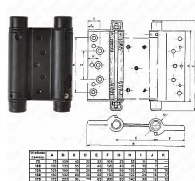

# 175mm ČIERNY pružinový záves ZA-CZ-023

» ZÁVESY, PÁNTY » PRUŽINOVÉ

Dodávateľské číslo	ZA-CZ-023
Kód produktu	04052-0570
Balení	1 Ks

75mm tl. dverí 20-25 mm  
100mm tl. dverí 25-30 mm  
125mm - tl. dverí 35-40 mm  
150mm - tl. dverí 35-40 mm  
175mm - tl. dverí 40-45 mm  
200mm - tl. dverí 45-50 mm

75mm - Maximálná váha dverí do šírky 60 cm: 2 panty - 16 kg  
100mm - Maximálná váha dverí do šírky 60 cm: 2 panty - 16 kg  
125mm - Maximálná váha dverí do šírky 70 cm: 2 panty - 27 kg  
150mm - Maximálná váha dverí do šírky 70 cm: 2 panty - 27 kg  
175mm - Maximálná váha dverí do šírky 85 cm: 2 panty - 55 kg  
200mm - Maximálná váha dverí do šírky 1000 cm: 2 panty - 55 kg