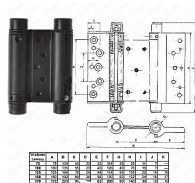

175mm ČIERNY pružinový záves ZA-CZ-023

» ZÁVESY, PÁNTY » PRUŽINOVÉ

Dodávateľské číslo	ZA-CZ-023
Kód produktu	04052-0570
Balení	1 Ks

75mm tl. dveří 20-25 mm
100mm tl. dveří 25-30 mm
125mm - tl. dveří 35-40 mm
150mm - tl. dveří 35-40 mm
175mm - tl. dveří 40-45 mm
200mm - tl. dveří 45-50 mm

75mm - Maximální váha dveří do šířky 60 cm: 2 panty - 16 kg
100mm - Maximální váha dveří do šířky 60 cm: 2 panty - 16 kg
125mm - Maximální váha dveří do šířky 70 cm: 2 panty - 27 kg
150mm - Maximální váha dveří do šířky 70 cm: 2 panty - 27 kg
175mm - Maximální váha dveří do šířky 85 cm: 2 panty - 55 kg
200mm - Maximální váha dveří do šířky 1000 cm: 2 panty - 55 kg