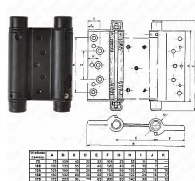

175mm ČIERNY pružinový záves ZA-CZ-023

» ZÁVESY, PÁNTY » PRUŽINOVÉ

Dodávateľské číslo	ZA-CZ-023
Kód produktu	04052-0570
Balení	1 Ks

75mm tl. dveří 20-25 mm
100mm tl. dveří 25-30 mm
125mm - tl. dveří 35-40 mm
150mm - tl. dveří 35-40 mm
175mm - tl. dveří 40-45 mm
200mm - tl. dveří 45-50 mm

75mm - Maximální váha dveří do šířky 60 cm: 2 panty - 16 kg
100mm - Maximální váha dveří do šířky 60 cm: 2 panty - 16 kg
125mm - Maximální váha dveří do šířky 70 cm: 2 panty - 27 kg
150mm - Maximální váha dveří do šířky 70 cm: 2 panty - 27 kg
175mm - Maximální váha dveří do šířky 85 cm: 2 panty - 55 kg
200mm - Maximální váha dveří do šířky 1000 cm: 2 panty - 55 kg