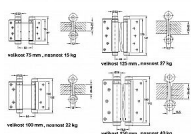

# 175mm pružinový SUROVÝ záves TALIANSKO D4/69FE-175

» ZÁVESY, PÁNTY » PRUŽINOVÉ

Kód produktu

04052-0559

Balení

1 Ks

75mm - max 15kg/1pár/600mm šířka dveří  
 100mm - max 22kg/1pár/700mm šířka dveří  
 125mm - max 27kg/1pár/700mm šířka dveří  
 150mm - max 40kg/1pár/750mm šířka dveří  
 175mm - max 55kg/1pár/850mm šířka dveří

Dostupnost na hlavním sklade:

u dodávatele

Dostupné množství u dodávatele:

sklad dodávatele

Průměr	Max. nosnost	Max. šířka dveří	Max. výška dveří
75mm	15kg	600mm	2000mm
100mm	22kg	700mm	2000mm
125mm	27kg	700mm	2000mm
150mm	40kg	750mm	2000mm
175mm	55kg	850mm	2000mm