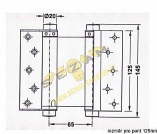

# 175mm pružinový SUROVÝ záves TALIANSKO D4/69FE-175

» ZÁVESY, PÁNTY » PRUŽINOVÉ

Kód produktu

04052-0559

Balení

1 Ks

75mm - max 15kg/1pár/600mm šířka dveří  
 100mm - max 22kg/1pár/700mm šířka dveří  
 125mm - max 27kg/1pár/700mm šířka dveří  
 150mm - max 40kg/1pár/750mm šířka dveří  
 175mm - max 55kg/1pár/850mm šířka dveří

Dostupnost na hlavním sklade:

u dodávatele

Dostupné množství u dodávatele:

sklad dodávatele

Průměr	Max. nosnost	Max. šířka dveří	Max. výška dveří
75mm	15kg	600mm	2000mm
100mm	22kg	700mm	2000mm
125mm	27kg	700mm	2000mm
150mm	40kg	750mm	2000mm
175mm	55kg	850mm	2000mm