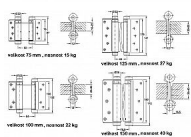

175mm pružinový SUROVÝ záves TALIANSKO D4/69FE-175

» ZÁVESY, PÁNTY » PRUŽINOVÉ

Kód produktu

04052-0559

Balení

1 Ks

75mm - max 15kg/1pár/600mm šířka dveří
 100mm - max 22kg/1pár/700mm šířka dveří
 125mm - max 27kg/1pár/700mm šířka dveří
 150mm - max 40kg/1pár/750mm šířka dveří
 175mm - max 55kg/1pár/850mm šířka dveří

Dostupnost na hlavním sklade:

u dodávatele

Dostupné množství u dodávatele:

sklad dodávatele

Průměr (mm)	Max. nosnost (kg)	Max. šířka dveří (mm)
75	15	600
100	22	700
125	27	700
150	40	750
175	55	850