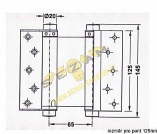

175mm pružinový SUROVÝ záves TALIANSKO D4/69FE-175

» ZÁVESY, PÁNTY » PRUŽINOVÉ

Kód produktu

04052-0559

Balení

1 Ks

75mm - max 15kg/1pár/600mm šířka dveří
 100mm - max 22kg/1pár/700mm šířka dveří
 125mm - max 27kg/1pár/700mm šířka dveří
 150mm - max 40kg/1pár/750mm šířka dveří
 175mm - max 55kg/1pár/850mm šířka dveří

Dostupnost na hlavním sklade:

u dodávatele

Dostupné množství u dodávatele:

sklad dodávatele

Průměr závěsu	Maximální zatížení (kg)	Maximální šířka dveří (mm)	Maximální výška dveří (mm)
75	15	600	2000
100	22	700	2000
125	27	700	2000
150	40	750	2000
175	55	850	2000