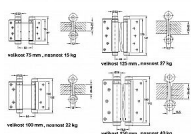

175mm pružinový SUROVÝ záves TALIANSKO D4/69FE-175

» ZÁVESY, PÁNTY » PRUŽINOVÉ

Kód produktu

04052-0559

Balení

1 Ks

75mm - max 15kg/1pár/600mm šířka dveří
 100mm - max 22kg/1pár/700mm šířka dveří
 125mm - max 27kg/1pár/700mm šířka dveří
 150mm - max 40kg/1pár/750mm šířka dveří
 175mm - max 55kg/1pár/850mm šířka dveří

Dostupnost na hlavním sklade:

u dodávatele

Dostupné množství u dodávatele:

sklad dodávatele

Průměr závěsu	Maximální zatížení (kg)	Maximální šířka dveří (mm)	Maximální výška dveří (mm)
75	15	600	2000
100	22	700	2000
125	27	700	2000
150	40	750	2000
175	55	850	2000