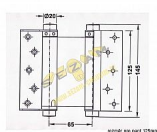

175mm pružinový SUROVÝ záves TALIANSKO D4/69FE-175

» ZÁVESY, PÁNTY » PRUŽINOVÉ

Kód produktu

04052-0559

Balení

1 Ks

75mm - max 15kg/1pár/600mm šířka dveří
 100mm - max 22kg/1pár/700mm šířka dveří
 125mm - max 27kg/1pár/700mm šířka dveří
 150mm - max 40kg/1pár/750mm šířka dveří
 175mm - max 55kg/1pár/850mm šířka dveří

Dostupnost na hlavním sklade:

u dodávatele

Dostupné množství u dodávatele:

sklad dodávatele

Průměr (mm)	Max. nosnost (kg)	Max. šířka dveří (mm)
75	15	600
100	22	700
125	27	700
150	40	750
175	55	850