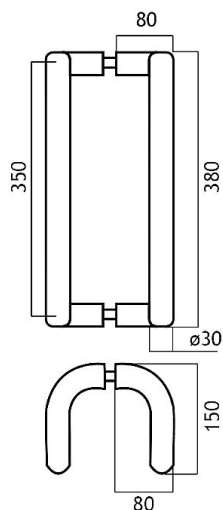

17601 nerez madlo

» DVERNÉ KOVANIA » MADLÁ

Dodávateľské číslo	1117601001
EAN	8426779018589
Značka	EUROLATON
Kód produktu	03780-0010

Madlo je určené pro skleněné nebo dřevěné dveře. Průměr vrtání je 13 mm pro skleněné dveře a 9 mm pro dřevěné dveře.

Cena je za pár madel.

Cena včetně upevňovacího setu.

Dostupnosť na hlavnom sklade:	u dodávateľa
Dostupné množstvo u dodávateľa:	sklad dodávateľa

Parametry

Značka	EUROLATON
Farba	Nerez mat, F9 imitace nerez
Rozteč	350