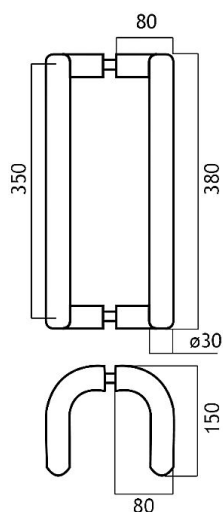

17601 nerez madlo

» DVERNÉ KOVANIA » MADLÁ

Dodávateľské číslo	1117601001
EAN	8426779018589
Značka	EUROLATON
Kód produktu	03780-0010

Madlo je určené pro skleněné nebo dřevěné dveře. Průměr vrtání je 13 mm pro skleněné dveře a 9 mm pro dřevěné dveře.

Cena je za pár madel.

Cena včetně upevňovacího setu.

Dostupnosť na hlavnom sklade: u dodávateľa
Dostupné množstvo u dodávateľa: sklad dodávateľa

Parametry

Značka	EUROLATON
Farba	Nerez mat, F9 imitace nerez
Rozteč	350