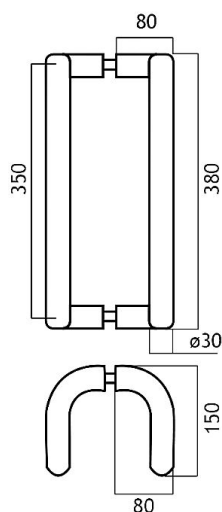

# 17601 nerez madlo

» DVERNÉ KOVANIA » MADLÁ

Dodávateľské číslo	1117601001
EAN	8426779018589
Značka	EUROLATON
Kód produktu	03780-0010

Madlo je určené pro skleněné nebo dřevěné dveře. Průměr vrtání je 13 mm pro skleněné dveře a 9 mm pro dřevěné dveře.

Cena je za pár madel.

Cena včetně upevňovacího setu.

Dostupnosť na hlavnom sklade:	u dodávateľa na cestě 1,00 pár sklad dodávateľa
Dostupné množstvo u dodávateľa:	

## Parametry

Značka	EUROLATON
Farba	Nerez mat, F9 imitace nerez
Rozteč	350