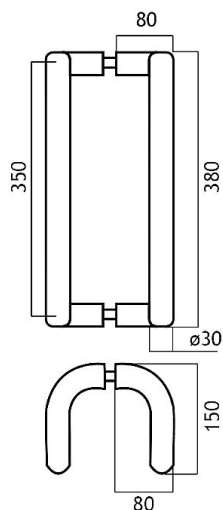

17601 nerez madlo

» DVERNÉ KOVANIA » MADLÁ

Dodávateľské číslo	1117601001
EAN	8426779018589
Značka	EUROLATON
Kód produktu	03780-0010

Madlo je určené pro skleněné nebo dřevěné dveře. Průměr vrtání je 13 mm pro skleněné dveře a 9 mm pro dřevěné dveře.

Cena je za pár madel.

Cena včetně upevňovacího setu.

Dostupnosť na hlavnom sklade: u dodávateľa
Dostupné množstvo u dodávateľa: sklad dodávateľa

Parametry

Značka	EUROLATON
Farba	Nerez mat, F9 imitace nerez
Rozteč	350