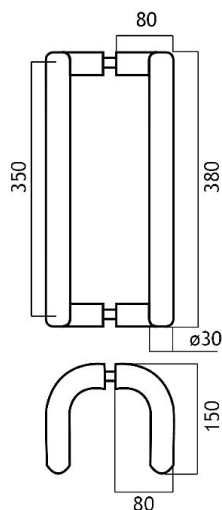

# 17601 nerez madlo jednostranné

» DVERNÉ KOVANIA » MADLÁ

Dodávateľské číslo	1117601001_2
Značka	EUROLATON
Kód produktu	03780-0015

Madlo je určené pro skleněné nebo dřevěné dveře. Průměr vrtání je 13 mm pro skleněné dveře a 9 mm pro dřevěné dveře.

Cena je za pár madel.

Cena včetně upevňovacího setu.

Dostupnosť na hlavnom sklade:	u dodávateľa
Dostupné množstvo u dodávateľa:	sklad dodávateľa

## Parametry

Značka	EUROLATON
Farba	Nerez mat, F9 imitace nerez
Rozteč	350