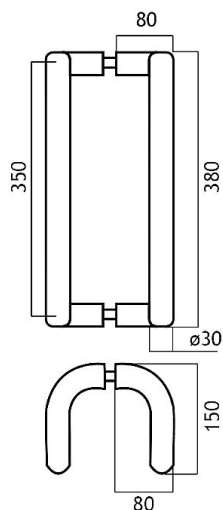

17601 nerez madlo jednostranné

» DVERNÉ KOVANIA » MADLÁ

Dodávateľské číslo	1117601001_2
Značka	EUROLATON
Kód produktu	03780-0015

Madlo je určené pro skleněné nebo dřevěné dveře. Průměr vrtání je 13 mm pro skleněné dveře a 9 mm pro dřevěné dveře.

Cena je za pár madel.

Cena včetně upevňovacího setu.

Dostupnosť na hlavnom sklade: u dodávateľa
Dostupné množstvo u dodávateľa: sklad dodávateľa

Parametry

Značka	EUROLATON
Farba	Nerez mat, F9 imitace nerez
Rozteč	350