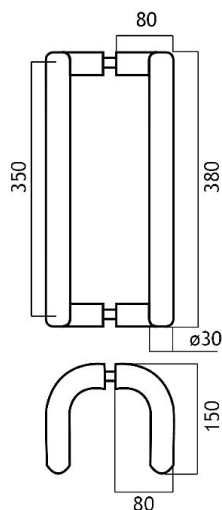

17601 nerez madlo jednostranné

» DVERNÉ KOVANIA » MADLÁ

Dodávateľské číslo	1117601001_2
Značka	EUROLATON
Kód produktu	03780-0015

Madlo je určené pro skleněné nebo dřevěné dveře. Průměr vrtání je 13 mm pro skleněné dveře a 9 mm pro dřevěné dveře.

Cena je za pár madel.

Cena včetně upevňovacího setu.

Dostupnosť na hlavnom sklade: u dodávateľa
Dostupné množstvo u dodávateľa: sklad dodávateľa

Parametry

Značka	EUROLATON
Farba	Nerez mat, F9 imitace nerez
Rozteč	350