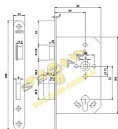

1769/03/24LH zadlabací zámek

» ZABEZPEČENIE » ZADLABÁVACIE ZÁMKY » Vložkové

Dodávateľské číslo	286312000201140
EAN	8713515026503
Kód produktu	001180-0110
Balení	1 Ks

Mechanický zadlabací zámek ovládání cylindrickou vložkou

Dostupnosť na hlavnom sklade: u dodávateľa
Dostupné množstvo u dodávateľa: sklad dodávateľa

Popis

- dvouzápadový zámek - protipožární provedení - ovládání přes cylindrickou vložku - zámek s převodem (střelku lze ovládat přes cylindrickou vložku) - nedělený ořech 8 mm Směr DIN montáže: Pravý x levý Typ balení: Jednotlivé Backset: 65 mm Protipožární certifikace: Ano Body uzamčení: Jednotlivý bod (počet bodů) Typ dveří: Běžný profil

Parametry

Rozteč	72

Soubory ke stažení

[1769.pdf (388.25kB)](#)