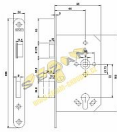

1769/03/24LH zadlabací zámek

» ZABEZPEČENIE » ZADLABÁVACIE ZÁMKY » Vložkové

Popis

- dvouzápadový zámek - protipožární provedení - ovládání přes cylindrickou vložku - zámek s převodem (střelku lze ovládat přes cylindrickou vložku) - nedělený ořech 8 mm Směr DIN montáže: Pravý x levý Typ balení: Jednotlivé Backset: 65 mm Protipožární certifikace: Ano Body uzamčení: Jednotlivý bod (počet bodů) Typ dveří: Běžný profil