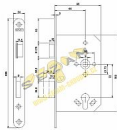

1769/03/24RH zadlabací zámek

» ZABEZPEČENIE » ZADLABÁVACIE ZÁMKY » Vložkové

Popis

- dvouzápadový zámek - protipožární provedení - ovládání přes cylindrickou vložku - zámek s převodem (střelku lze ovládat přes cylindrickou vložku) - nedělený ořech 8 mm Směr DIN montáže: Pravý x levý Typ balení: Jednotlivé Backset: 65 mm Protipožární certifikace: Ano Body uzamčení: Jednotlivý bod (počet bodů) Typ dveří: Běžný profil