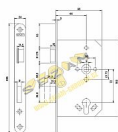

1769/03/24RH zadlabací zámek

» ZABEZPEČENIE » ZADLABÁVACIE ZÁMKY » Vložkové

Popis

- dvouzápadový zámek - protipožární provedení - ovládání přes cylindrickou vložku - zámek s převodem (střelku lze ovládat přes cylindrickou vložku) - nedělený ořech 8 mm Směr DIN montáže: Pravý x levý Typ balení: Jednotlivé Backset: 65 mm Protipožární certifikace: Ano Body uzamčení: Jednotlivý bod (počet bodů) Typ dveří: Běžný profil