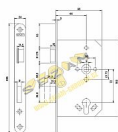

1769/03 zadlabací zámek na vložku, rozteč 72

» ZABEZPEČENIE » ZADLABÁVACIE ZÁMKY » Vložkové

Kód produktu

MP001180-0100

Mechanický zadlabací zámek ovládání cylindrickou vložkou

Dostupnost na hlavnom sklade:

skladom

Dostupné množstvo u dodávateľa:

momentálne nedostupné

Popis

- dvouzápadový zámek - protipožární provedení - ovládání přes cylindrickou vložku - zámek s převodem (střelku lze ovládat přes cylindrickou vložku) - nedělený ořech 8 mm Směr DIN montáže: Pravý x levý Typ balení: Jednotlivé Backset: 65 mm Protipožární certifikace: Ano Body uzamčení: Jednotlivý bod (počet bodů) Typ dveří: Běžný profil