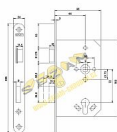

1769/03 zadlabací zámek na vložku, rozteč 72

» ZABEZPEČENIE » ZADLABÁVACIE ZÁMKY » Vložkové

Kód produktu

MP001180-0100

Mechanický zadlabací zámek ovládání cylindrickou vložkou

Dostupnost na hlavnom sklade:

skladom

Dostupné množstvo u dodávateľa:

momentálne nedostupné

Popis

- dvouzápadový zámek - protipožární provedení - ovládání přes cylindrickou vložku - zámek s převodem (střelku lze ovládat přes cylindrickou vložku) - nedělený ořech 8 mm Směr DIN montáže: Pravý x levý Typ balení: Jednotlivé Backset: 65 mm Protipožární certifikace: Ano Body uzamčení: Jednotlivý bod (počet bodů) Typ dveří: Běžný profil