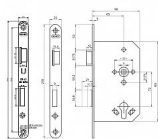

1769/08/24 požární zadlabací zámek, 8x8 štvorhran!!!

» ZABEZPEČENIE » ZADLABÁVACIE ZÁMKY » Vložkové

Kód produktu	MP001180-0118
Balení	1 Ks

Mechanický požární zadlabací zámek
Mechanický požární zadlabací zámek
Směr DIN montáže: Pravý
Typ balení: Jednotlivé
Backset: 65 mm
Protipožární certifikace: Ano
Body uzamčení: Jednotlivý bod (počet bodů)
Typ dveří: Běžný profil
TRN 8x8 !!!!
RH - pravý
LH - levý

Dostupnost na hlavnem sklade: u dodávateľa
Dostupné množstvo u dodávateľa: momentálne nedostupné

Parametry

Rozteč	72