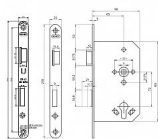

1769/08/24 požární zadlabací zámek, 8x8 štvorhran!!!

» ZABEZPEČENIE » ZADLABÁVACIE ZÁMKY » Vložkové

Kód produktu	MP001180-0118
Balení	1 Ks

Mechanický požární zadlabací zámek
Mechanický požární zadlabací zámek
Směr DIN montáže: Pravý
Typ balení: Jednotlivé
Backset: 65 mm
Protipožární certifikace: Ano
Body uzamčení: Jednotlivý bod (počet bodů)
Typ dveří: Běžný profil
TRN 8x8 !!!!
RH - pravý
LH - levý

Dostupnost na hlavnem sklade: u dodávateľa
Dostupné množstvo u dodávateľa: momentálne nedostupné

Parametry

Rozteč	72
--------	----