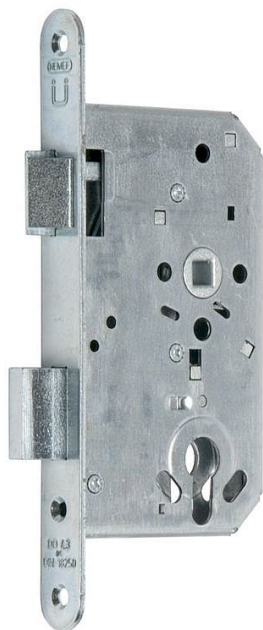

# 1769/08/24LH zadlabací zámek 8x8 štvorhran!!!

» ZABEZPEČENIE » ZADLABÁVACIE ZÁMKY » Vložkové

Dodávateľské číslo	286312000201180
EAN	286312000201180
Kód produktu	001180-0118
Balení	1 Ks

Mechanický požárni zadlabací zámekMechanický požárni zadlabací zámek

Směr DIN montáže: Pravý

Typ balení: Jednotlivé

Backset: 65 mm

Protipožární certifikace: Ano

Body uzamčení: Jednotlivý bod (počet bodů)

Typ dveří: Běžný profil

TRN 8x8 !!!!

RH - pravý