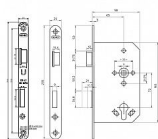

1769/08/24LH zadlabací zámek 8x8 štvorhran!!!

» ZABEZPEČENIE » ZADLABÁVACIE ZÁMKY » Vložkové

Dodávateľské číslo	286312000201180
EAN	286312000201180
Kód produktu	001180-0118
Balení	1 Ks

Mechanický požárni zadlabací zámekMechanický požárni zadlabací zámek

Směr DIN montáže: Pravý

Typ balení: Jednotlivé

Backset: 65 mm

Protipožární certifikace: Ano

Body uzamčení: Jednotlivý bod (počet bodů)

Typ dveří: Běžný profil

TRN 8x8 !!!!

RH - pravý

LH - levý

Dostupnosť na hlavnom sklade: u dodávateľa
Dostupné množstvo u dodávateľa: sklad dodávateľa

Parametry

Rozteč	72