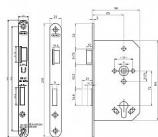

1769/08/24RH zadlabací zámek 8x8 štvorhran!!!

» ZABEZPEČENIE » ZADLABÁVACIE ZÁMKY » Vložkové

Dodávateľské číslo	286312000201190
EAN	8713515067643
Kód produktu	001180-0120
Balení	1 Ks

Mechanický požárni zadlabací zámekMechanický požárni zadlabací zámek

Směr DIN montáže: Pravý

Typ balení: Jednotlivé

Backset: 65 mm

Protipožární certifikace: Ano

Body uzamčení: Jednotlivý bod (počet bodů)

Typ dveří: Běžný profil

TRN 8x8 !!!!

RH - pravý

LH - levý

Dostupnosť na hlavnom sklade:

u dodávateľa

Dostupné množstvo u dodávateľa:

sklad dodávateľa

Parametry

Rozteč	72