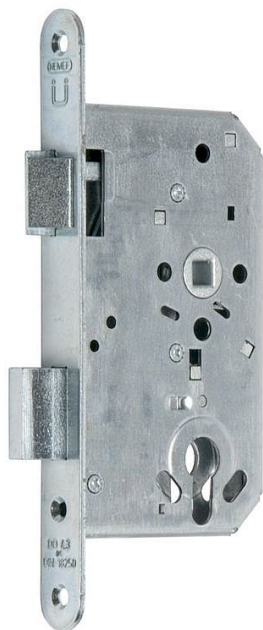

# 1769/08/24RH zadlabací zámek 8x8 štvorhran!!!

» ZABEZPEČENIE » ZADLABÁVACIE ZÁMKY » Vložkové

Dodávateľské číslo	286312000201190
EAN	8713515067643
Kód produktu	001180-0120
Balení	1 Ks

Mechanický požární zadlabací zámekMechanický požární zadlabací zámek

Směr DIN montáže: Pravý

Typ balení: Jednotlivé

Backset: 65 mm

Protipožární certifikace: Ano

Body uzamčení: Jednotlivý bod (počet bodů)

Typ dveří: Běžný profil

TRN 8x8 !!!!

RH - pravý