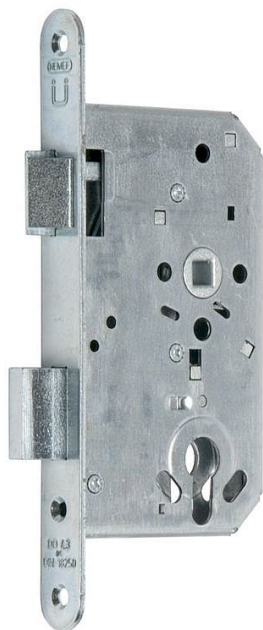

1769/08/24RH zadlabací zámek 8x8 štvorhran!!!

» ZABEZPEČENIE » ZADLABÁVACIE ZÁMKY » Vložkové

Dodávateľské číslo	286312000201190
EAN	8713515067643
Kód produktu	001180-0120
Balení	1 Ks

Mechanický požárni zadlabací zámekMechanický požárni zadlabací zámek

Směr DIN montáže: Pravý

Typ balení: Jednotlivé

Backset: 65 mm

Protipožární certifikace: Ano

Body uzamčení: Jednotlivý bod (počet bodů)

Typ dveří: Běžný profil

TRN 8x8 !!!!

RH - pravý

LH - levý

Dostupnosť na hlavnom sklade:

u dodávateľa

Dostupné množstvo u dodávateľa:

sklad dodávateľa

Parametry

Rozteč	72
--------	----