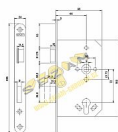

1769/36/24/RH zámek kl+ko

» ZABEZPEČENIE » ZADLABÁVACIE ZÁMKY » Panikové a samozamykacie

Popis

- panikový zámek dle norem EN 179 a EN 1125 (dle normy EN 1125 pouze v kombinaci s panikovým kováním) - protipožární provedení - dvouzápadový - varianta klika/koule - nedělený ořech - ovládání přes cylindrickou vložku - zámek s převodem (střelku lze ovládat přes cylindrickou vložku) Směr DIN montáže: Levý x pravý Typ balení: Jednotlivé Backset: 65 mm Protipožární certifikace: Ano Body uzamčení: Jednotlivý bod (počet bodů) Typ dveří: Běžný profil