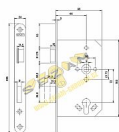

1769/36/24/RH zámek kl+ko

» ZABEZPEČENIE » ZADLABÁVACIE ZÁMKY » Panikové a samozamykacie

Popis

- panikový zámek dle norem EN 179 a EN 1125 (dle normy EN 1125 pouze v kombinaci s panikovým kováním) - protipožární provedení - dvouzápadový - varianta klika/koule - nedělený ořech - ovládání přes cylindrickou vložku - zámek s převodem (střelku lze ovládat přes cylindrickou vložku) Směr DIN montáže: Levý x pravý Typ balení: Jednotlivé Backset: 65 mm Protipožární certifikace: Ano Body uzamčení: Jednotlivý bod (počet bodů) Typ dveří: Běžný profil