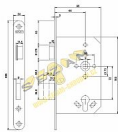

1769/77/24LH

» ZABEZPEČENIE » ZADLABÁVACIE ZÁMKY » Panikové a samozamykacie

Popis

- panikový zámek s obrácenou panikovou funkcí dle norem EN 179 a EN 1125 (dle normy EN 1125 pouze v kombinaci s panikovým kováním) - protipožární provedení - dvouzápadový - varianta klika/klika - dělený ořech - ovládání přes cylindrickou vložku - zámek s převodem (střelku lze ovládat přes cylindrickou vložku) Směr DIN montáže: Pravý x pravý Typ balení: Jednotlivé Backset: 65 mm Protipožární certifikace: Ano Body uzamčení: Jednotlivý bod (počet bodů) Typ dveří: Běžný profil