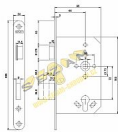

1769/77/24LH

» ZABEZPEČENIE » ZADLABÁVACIE ZÁMKY » Panikové a samozamykacie

Dodávateľské číslo	286312000201000
EAN	8713515068220
Kód produktu	001180-0080
Balení	1 Ks

Mechanický zadlabací panikový zámek ovládání cylindrickou vložkou

Dostupnost na hlavnom sklade: u dodávateľa
Dostupné množstvo u dodávateľa: sklad dodávateľa

Popis

- panikový zámek s obráčenou panikovou funkcií dle norem EN 179 a EN 1125 (dle normy EN 1125 pouze v kombinaci s panikovým kováním) - protipožární provedení - dvouzápadový - varianta klika/klika - dělený ořech - ovládání přes cylindrickou vložku - zámek s převodem (střelku lze ovládat přes cylindrickou vložku) Směr DIN montáže: Pravý x pravý Typ balení: Jednotlivé Backset: 65 mm Protipožární certifikace: Ano Body uzamčení: Jednotlivý bod (počet bodů) Typ dveří: Běžný profil

Parametry

Rozteč	72

Soubory ke stažení

[1769.pdf (388.25kB)](#)