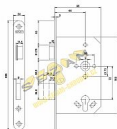

## Popis

- panikový zámek s obrácenou panikovou funkcí dle norem EN 179 a EN 1125 (dle normy EN 1125 pouze v kombinaci s panikovým kováním) - protipožární provedení - dvouzápadový - varianta klika/klika - dělený ořech - ovládání přes cylindrickou vložku - zámek s převodem (střelku lze ovládat přes cylindrickou vložku) Směr DIN montáže: Pravý x pravý Typ balení: Jednotlivé Backset: 65 mm Protipožární certifikace: Ano Body uzamčení: Jednotlivý bod (počet bodů) Typ dveří: Běžný profil