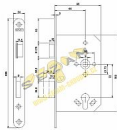

1769/77/24RH

» ZABEZPEČENIE » ZADLABÁVACIE ZÁMKY » Panikové a samozamykacie

Popis

- panikový zámek s obrácenou panikovou funkcí dle norem EN 179 a EN 1125 (dle normy EN 1125 pouze v kombinaci s panikovým kováním) - protipožární provedení - dvouzápadový - varianta klika/klika - dělený ořech - ovládání přes cylindrickou vložku - zámek s převodem (střelku lze ovládat přes cylindrickou vložku) Směr DIN montáže: Pravý x pravý Typ balení: Jednotlivé Backset: 65 mm Protipožární certifikace: Ano Body uzamčení: Jednotlivý bod (počet bodů) Typ dveří: Běžný profil