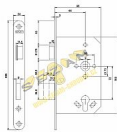

1769/77/24RH

» ZABEZPEČENIE » ZADLABÁVACIE ZÁMKY » Panikové a samozamykacie

Dodávateľské číslo	286312000201030
EAN	8713515068244
Kód produktu	001180-0090
Balení	1 Ks

Mechanický zadlabací panikový zámek ovládání cylindrickou vložkou

Dostupnost na hlavnom sklade: u dodávateľa
Dostupné množstvo u dodávateľa: sklad dodávateľa

Popis

- panikový zámek s obráčenou panikovou funkcí dle norem EN 179 a EN 1125 (dle normy EN 1125 pouze v kombinaci s panikovým kováním) - protipožární provedení - dvouzápadový - varianta klika/klika - dělený ořech - ovládání přes cylindrickou vložku - zámek s převodem (střelku lze ovládat přes cylindrickou vložku) Směr DIN montáže: Pravý x pravý Typ balení: Jednotlivé Backset: 65 mm Protipožární certifikace: Ano Body uzamčení: Jednotlivý bod (počet bodů) Typ dveří: Běžný profil

Parametry

Rozteč	72

Soubory ke stažení

[1769.pdf (388.25kB)](#)