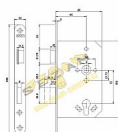

1769/77 panikový zámek s obrátenou panikovou funkciou

» ZABEZPEČENIE » ZADLABÁVACIE ZÁMKY » Panikové a samozamykacie

Kód produktu

MP001180-0080

Mechanický zadlabací panikový zámek ovládání cylindrickou vložkou

Dostupnost na hlavnem sklade:

u dodávateľa

Dostupné množstvo u dodávateľa:

momentálne nedostupné

Popis

- panikový zámek s obrátenou panikovou funkcií dle norem EN 179 a EN 1125 (dle normy EN 1125 pouze v kombinaci s panikovým kováním) - protipožární provedení - dvouzápadový - varianta klika/klika - dělený ořech - ovládání přes cylindrickou vložku - zámek s převodem (střelku lze ovládat přes cylindrickou vložku) Směr DIN montáže: Pravý x pravý Typ balení: Jednotlivé Backset: 65 mm Protipožární certifikace: Ano Body uzamčení: Jednotlivý bod (počet bodů) Typ dveří: Běžný profil

Soubory ke stažení

[1769.pdf (388.25kB)](#)