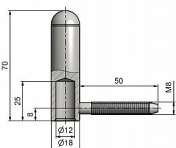

18x120 UR25 VD M8x50 modrý zinok 9140

» ZÁVESY, PÁNTY » DVERNÉ » Skrutkovacie

Dodávateľské číslo	91400530
Kód produktu	05030-4520
Balení	1 Ks

Vrchní díl závěsu s vnitřním průměrem 12 mm s půlkulatým ukončením.

Dostupnosť na hlavnom sklade: u dodávateľa
Dostupné množstvo u dodávateľa: sklad dodávateľa

Popis

Průměr pantu (vnější) 18 mm Únosnost / ks (v kg) 20.00
Typ závěsu Vrchní díl (VD) Typ dveří Interiérové
Orientace dveří nebo okna Pro pravé i levé dveře
(zárubeň) Materiál dveřního křídla Dřevo Provedení dveří
S polodrážkou Ukončení výrobku Půlkulaté (UR25)
Požární odolnost ne Uchycení závěsu K přišroubování
Průměr závitu svorníku(ů) M8 Délka svorníku(ů) 50 mm
Český výrobek Ano