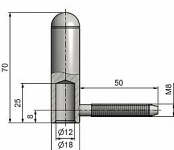

18x120 UR25 VD M8x50 modrý zinok 9140

» ZÁVESY, PÁNTY » DVERNÉ » Skrutkovacie

Dodávateľské číslo	91400530
Kód produktu	05030-4520
Balení	1 Ks

Vrchní díl závěsu s vnitřním průměrem 12 mm s půlkulatým ukončením.

Dostupnosť na hlavnom sklade: u dodávateľa
Dostupné množstvo u dodávateľa: sklad dodávateľa

Popis

Průměr pantu (vnější) 18 mm Únosnost / ks (v kg) 20.00
Typ závěsu Vrchní díl (VD) Typ dveří Interiérové
Orientace dveří nebo okna Pro pravé i levé dveře
(zárubeň) Materiál dveřního křídla Dřevo Provedení dveří
S polodrážkou Ukončení výrobku Půlkulaté (UR25)
Požární odolnost ne Uchycení závěsu K přišroubování
Průměr závitu svorníku(ů) M8 Délka svorníku(ů) 50 mm
Český výrobek Ano