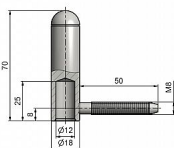

18x120 UR25 VD M8x50 modrý zinok 9140

» ZÁVESY, PÁNTY » DVERNÉ » Skrutkovacie

Dodávateľské číslo	91400530
Kód produktu	05030-4520
Balení	1 Ks

Vrchní díl závěsu s vnitřním průměrem 12 mm s půlkulatým ukončením.

Dostupnosť na hlavnom sklade: u dodávateľa
Dostupné množstvo u dodávateľa: sklad dodávateľa

Popis

Průměr pantu (vnější) 18 mm Únosnost / ks (v kg) 20.00
Typ závěsu Vrchní díl (VD) Typ dveří Interiérové
Orientace dveří nebo okna Pro pravé i levé dveře
(zárubeň) Materiál dveřního křídla Dřevo Provedení dveří
S polodrážkou Ukončení výrobku Půlkulaté (UR25)
Požární odolnost ne Uchycení závěsu K přišroubování
Průměr závitu svorníku(ů) M8 Délka svorníku(ů) 50 mm
Český výrobek Ano