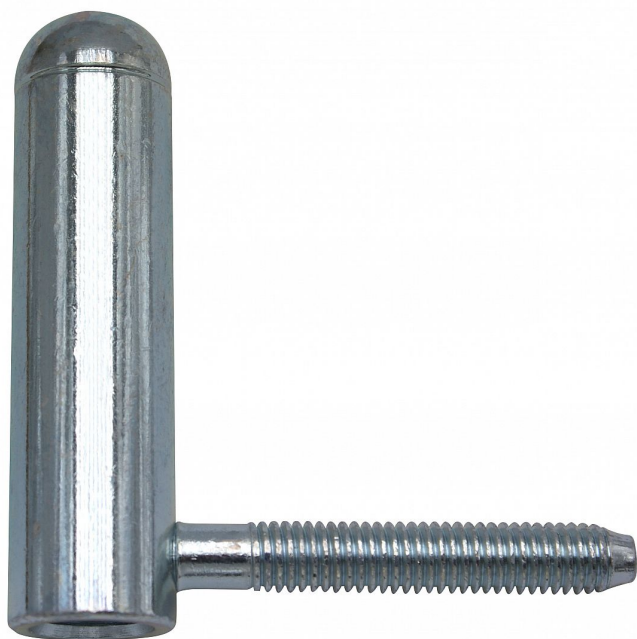

18x120 UR25 VD M8x50 modrý zinok 9140

» ZÁVESY, PÁNTY » DVERNÉ » Skrutkovacie

Dodávateľské číslo	91400530
Kód produktu	05030-4520
Balení	1 Ks

Vrchní díl závěsu s vnitřním průměrem 12 mm s půlkulatým ukončením.

Dostupnosť na hlavnom sklade: u dodávateľa
Dostupné množstvo u dodávateľa: sklad dodávateľa

Popis

Průměr pantu (vnější) 18 mm Únosnost / ks (v kg) 20.00
Typ závěsu Vrchní díl (VD) Typ dveří Interiérové
Orientace dveří nebo okna Pro pravé i levé dveře
(zárubeň) Materiál dveřního křídla Dřevo Provedení dveří
S polodrážkou Ukončení výrobku Půlkulaté (UR25)
Požární odolnost ne Uchycení závěsu K přišroubování
Průměr závitu svorníku(ů) M8 Délka svorníku(ů) 50 mm
Český výrobek Ano