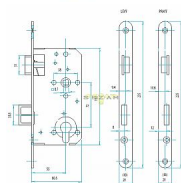

# 190/140/20 L HR 72 VL - FOB

» ZABEZPEČENIE » ZADLABÁVACIE ZÁMKY » Vložkové

Dodávateľské číslo	AA001834
EAN	8592721498478
Kód produktu	001150-0200
Balení	1 Ks

Směr DIN montáže: Levý  
Typ balení: Jednotlivé  
Backset: 55 mm  
Protipožární certifikace: Ne  
Body uzamčení: Jednotlivý bod (počet bodů)  
Typ dveří: Běžný profil

## Popis

Mechanický zadlabací zámek ovládání cylindrickou vložkou - dvouzápadový, levý - zámek s převodem (střelku lze ovládat přes cylindrickou vložku) - určeno pro jednokřídlé dveře - otvory v bočních deskách o průměru 8mm umožňují použití dvoudílného kování (rozetové)