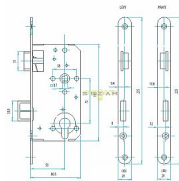

190/140/20 L HR 72 VL - FOB

» ZABEZPEČENIE » ZADLABÁVACIE ZÁMKY » Vložkové

Dodávateľské číslo	AA001834
EAN	8592721498478
Kód produktu	001150-0200
Balení	1 Ks

Směr DIN montáže: Levý
Typ balení: Jednotlivé
Backset: 55 mm
Protipožární certifikace: Ne
Body uzamčení: Jednotlivý bod (počet bodů)
Typ dveří: Běžný profil

Dostupnosť na hlavnom sklade: skladom

Popis

Mechanický zadlabací zámek ovládání cylindrickou vložkou - dvouzápadový, levý - zámek s převodem (střelku lze ovládat přes cylindrickou vložku) - určeno pro jednokřídlé dveře - otvory v bočních deskách o průměru 8mm umožňují použití dvoudílného kování (rozetové)