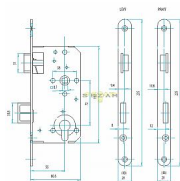

190/140/20 L HR 72 VL - FOB

» ZABEZPEČENIE » ZADLABÁVACIE ZÁMKY » Vložkové

Dodávateľské číslo	AA001834
EAN	8592721498478
Kód produktu	001150-0200
Balení	1 Ks

Směr DIN montáže: Levý
Typ balení: Jednotlivé
Backset: 55 mm
Protipožární certifikace: Ne
Body uzamčení: Jednotlivý bod (počet bodů)
Typ dveří: Běžný profil

Dostupnosť na hlavnom sklade: viac ako 10 ks

Popis

Mechanický zadlabací zámek ovládání cylindrickou vložkou - dvouzápadový, levý - zámek s převodem (střelku lze ovládat přes cylindrickou vložku) - určeno pro jednokřídlé dveře - otvory v bočních deskách o průměru 8mm umožňují použití dvoudílného kování (rozetové)