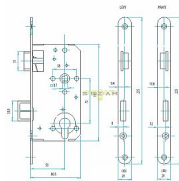

# 190/140/20 P HR 72 VL - FAB

» ZABEZPEČENIE » ZADLABÁVACIE ZÁMKY » Vložkové

Dodávateľské číslo	AA001835
EAN	8592721498485
Kód produktu	001150-0205
Balení	1 Ks

Směr DIN montáže: Pravý  
Typ balení: Jednotlivé  
Backset: 55 mm  
Protipožárn certifikace: Ne  
Body uzamčení: Jednotlivý bod (počet bodů)  
Typ dveří: Běžný profil

## Popis

Mechanický zadlabací zámek ovládání cylindrickou vložkou - dvouzápadový, pravý - zámek s převodem (střelku lze ovládat přes cylindrickou vložku) - určeno pro jednokřídlé dveře - otvory v bočních deskách o průměru 8mm umožňují použití dvoudílného kování (rozetové)