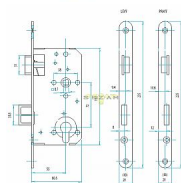

# 190/140/20 P HR 72 VL - FAB

» ZABEZPEČENIE » ZADLABÁVACIE ZÁMKY » Vložkové

Dodávateľské číslo	AA001835
EAN	8592721498485
Kód produktu	001150-0205
Balení	1 Ks

Směr DIN montáže: Pravý  
Typ balení: Jednotlivé  
Backset: 55 mm  
Protipožárň certifikace: Ne  
Body uzamčení: Jednotlivý bod (počet bodů)  
Typ dveří: Běžný profil

## Popis

Mechanický zadlabací zámek ovládání cylindrickou vložkou - dvouzápadový, pravý - zámek s převodem (střelku lze ovládat přes cylindrickou vložku) - určeno pro jednokřídlé dveře - otvory v bočních deskách o průměru 8mm umožňují použití dvoudílného kování (rozetové)