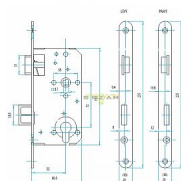

# 190/140/20 P HR 72 VL - FAB

» ZABEZPEČENIE » ZADLABÁVACIE ZÁMKY » Vložkové

Dodávateľské číslo	AA001835
EAN	8592721498485
Kód produktu	001150-0205
Balení	1 Ks

Směr DIN montáže: Pravý  
Typ balení: Jednotlivé  
Backset: 55 mm  
Protipožárn certifikace: Ne  
Body uzamčení: Jednotlivý bod (počet bodů)  
Typ dveří: Běžný profil

## Popis

Mechanický zadlabací zámek ovládání cylindrickou vložkou - dvouzápadový, pravý - zámek s převodem (střelku lze ovládat přes cylindrickou vložku) - určeno pro jednokřídlé dveře - otvory v bočních deskách o průměru 8mm umožňují použití dvoudílného kování (rozetové)