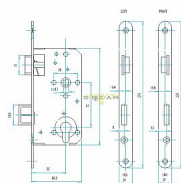

190/140/20 P HR 72 VL - FAB

» ZABEZPEČENIE » ZADLABÁVACIE ZÁMKY » Vložkové

Dodávateľské číslo	AA001835
EAN	8592721498485
Kód produktu	001150-0205
Balení	1 Ks

Směr DIN montáže: Pravý
Typ balení: Jednotlivé
Backset: 55 mm
Protipožárn certifikace: Ne
Body uzamčení: Jednotlivý bod (počet bodů)
Typ dveří: Běžný profil

Dostupnosť na hlavnom sklade: skladom

Popis

Mechanický zadlabací zámek ovládání cylindrickou vložkou - dvouzápadový, pravý - zámek s převodem (střelku lze ovládat přes cylindrickou vložku) - určeno pro jednokřídlé dveře - otvory v bočních deskách o průměru 8mm umožňují použití dvoudílného kování (rozetové)