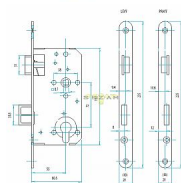

# 190/140 zadlabací zámek na vložku, rozteč 72

» ZABEZPEČENIE » ZADLABÁVACIE ZÁMKY » Vložkové

Kód produktu

MP001150-0200

Mechanický zadlabací zámek ovládání cylindrickou vložkou

Dostupnost na hlavnom sklade:

## Popis

- dvouzápadový, levý x pravý - zámek s převodem (střelku lze ovládat přes cylindrickou vložku) - určeno pro jednokřídlé dveře - otvory v bočních deskách o průměru 8mm umožňují použití dvoudílného kování (rozetové) Směr DIN montáže: Levý Typ balení: Jednotlivé Backset: 55 mm Body uzamčení: Jednotlivý bod (počet bodů) Typ dveří: Běžný profil