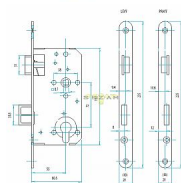

190/140 zadlabací zámek na vložku, rozteč 72

» ZABEZPEČENIE » ZADLABÁVACIE ZÁMKY » Vložkové

Kód produktu

MP001150-0200

Mechanický zadlabací zámek ovládání cylindrickou vložkou

Dostupnost na hlavnom sklade:

skladom

Popis

- dvouzápadový, levý x pravý - zámek s převodem (střelku lze ovládat přes cylindrickou vložku) - určeno pro jednokřídlé dveře - otvory v bočních deskách o průměru 8mm umožňují použití dvoudílného kování (rozetové) Směr DIN montáže: Levý Typ balení: Jednotlivé Backset: 55 mm Body uzamčení: Jednotlivý bod (počet bodů) Typ dveří: Běžný profil