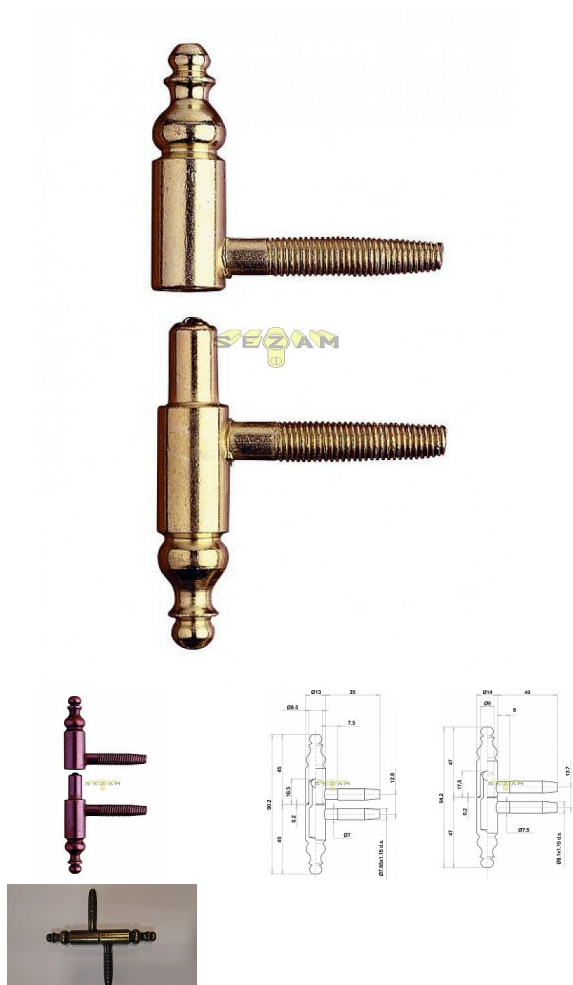

# 190x13 okenný záves mosadz

» ZÁVESY, PÁNTY » OKENNÉ » Skrutkovacie

Kód produktu

03610-0380

Balení

1 Ks

BRONZ SPECIAL - do TMAVĚ zelena - NOVÁ POVRCHOVÁ ÚPRAVA, NEŽ BYLA DŘÍVE

BRONZ - DO STAROMĚDI /ČERVENA

## Popis

Použití: dřevo Váha dveří: 40 kg (průměr 13 mm) / 60 kg (průměr 14 a 16 mm) Průměr: 13, 14 a 16 mm  
Vrchní díl (pro montáž do dvevního křídla) a spodní díl (pro montáž do zárubně)