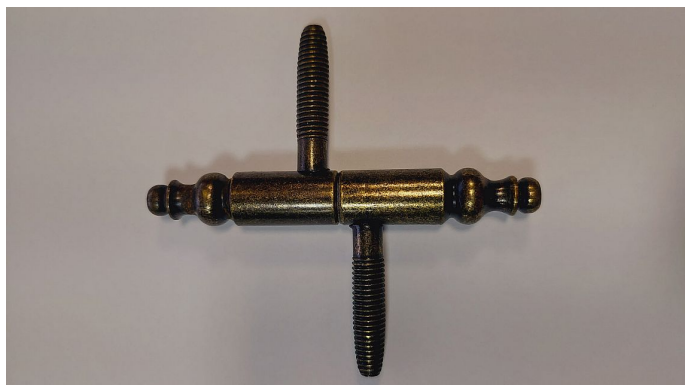

# 190x13 okenný záves mosadz špeciál

» ZÁVESY, PÁNTY » OKENNÉ » Skrutkovacie

## Popis

Použití: dřevo Váha dveří: 40 kg (průměr 13 mm) / 60 kg (průměr 14 a 16 mm) Průměr: 13, 14 a 16 mm Vrchní díl (pro montáž do dveřního křídla) a spodní díl (pro montáž do zárubně)

Kód produktu 03610-0410