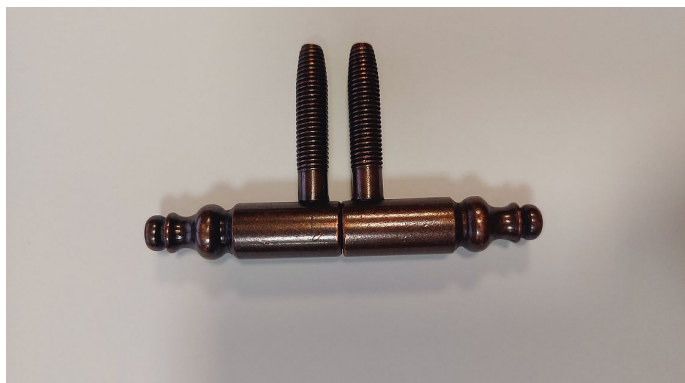

190x13 okenný záves mosadz

» ZÁVESY, PÁNTY » OKENNÉ » Skrutkovacie

Popis

Použití: dřevo Váha dveří: 40 kg (průměr 13 mm) / 60 kg (průměr 14 a 16 mm) Průměr: 13, 14 a 16 mm Vrchní díl (pro montáž do dveřního křídla) a spodní díl (pro montáž do zárubně)

Dodávateľské číslo	CF190130B006+CG19
Kód produktu	03610-0400
Balení	1 Ks

BRONZ SPECIAL - do TMAVĚ zelena - NOVÁ POVRCHOVÁ ÚPRAVA, NEŽ BYLA DŘÍVE

BRONZ - DO STAROMĚDI /ČERVENA

Dostupnosť na hlavnom sklade: u dodávateľa