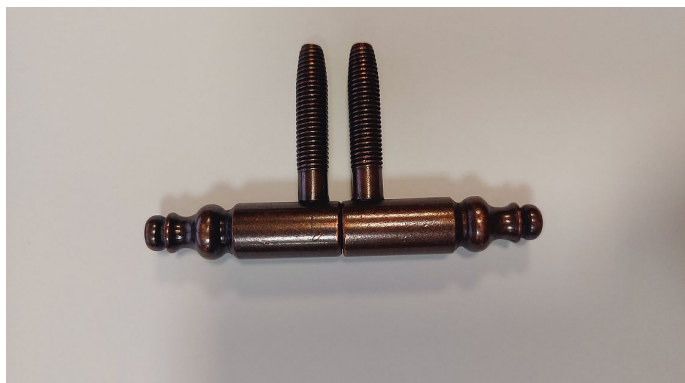

# 190x13 okenný záves mosadz

» ZÁVESY, PÁNTY » OKENNÉ » Skrutkovacie

## Popis

Použití: dřevo Váha dveří: 40 kg (průměr 13 mm) / 60 kg (průměr 14 a 16 mm) Průměr: 13, 14 a 16 mm Vrchní díl (pro montáž do dveřního křídla) a spodní díl (pro montáž do zárubně)

Dodávateľské číslo	CF190130B006+CG19
Kód produktu	03610-0400
Balení	1 Ks