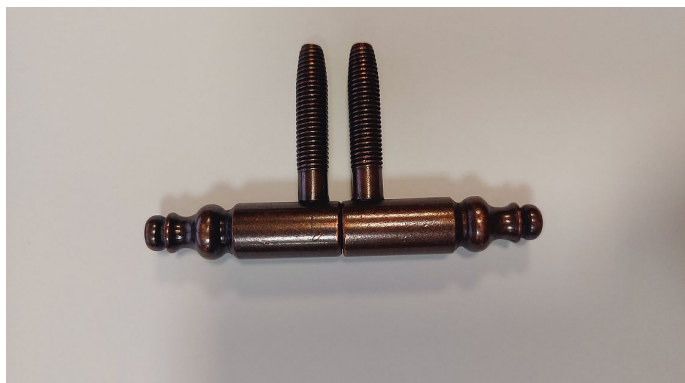

190x13 okenný záves mosadz

» ZÁVESY, PÁNTY » OKENNÉ » Skrutkovacie

Dodávateľské číslo	CF190130B006+CG19
Kód produktu	03610-0400
Balení	1 Ks

BRONZ SPECIAL - do TMAVĚ zelena - NOVÁ POVRCHOVÁ ÚPRAVA, NEŽ BYLA DŘÍVE

BRONZ - DO STAROMĚDI /ČERVENA

Dostupnosť na hlavnom sklade: viac ako 10 ks

Popis

Použití: dřevo Váha dveří: 40 kg (průměr 13 mm) / 60 kg (průměr 14 a 16 mm) Průměr: 13, 14 a 16 mm Vrchní díl (pro montáž do dveřního křídla) a spodní díl (pro montáž do zárubně)