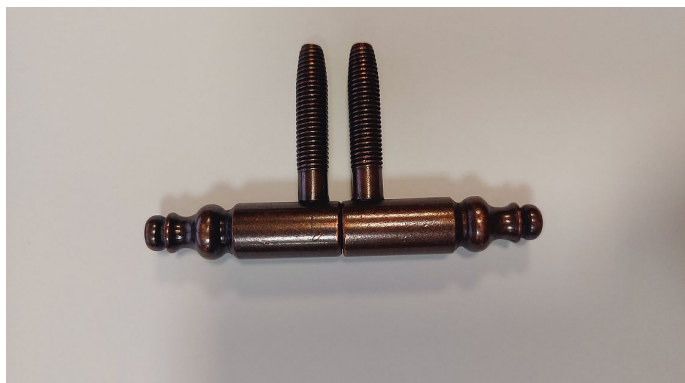

190x13 okenný záves mosadz

» ZÁVESY, PÁNTY » OKENNÉ » Skrutkovacie

Popis

Použití: dřevo Váha dveří: 40 kg (průměr 13 mm) / 60 kg (průměr 14 a 16 mm) Průměr: 13, 14 a 16 mm Vrchní díl (pro montáž do dveřního křídla) a spodní díl (pro montáž do zárubně)

Dodávateľské číslo	CF190130B006+CG19
Kód produktu	03610-0400
Balení	1 Ks

BRONZ SPECIAL - do TMAVĚ zelena - NOVÁ POVRCHOVÁ ÚPRAVA, NEŽ BYLA DŘÍVE

BRONZ - DO STAROMĚDI /ČERVENA

Dostupnosť na hlavnom sklade: viac ako 10 ks