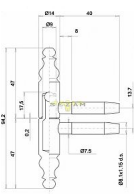

190x13 okenný záves žltý zinok

» ZÁVESY, PÁNTY » OKENNÉ » Skrutkovacie

Kód produktu

03610-0390

Balení

1 Ks

BRONZ SPECIAL - do TMAVĚ zelena - NOVÁ POVRCHOVÁ ÚPRAVA, NEŽ BYLA DŘÍVE

BRONZ - DO STAROMĚDI /ČERVENA

Dostupnosť na hlavnom sklade:

u dodávateľa

Dostupné množstvo u dodávateľa:

sklad dodávateľa

Popis

Použití: dřevo Váha dveří: 40 kg (průměr 13 mm) / 60 kg (průměr 14 a 16 mm) Průměr: 13, 14 a 16 mm
Vrchní díl (pro montáž do dvevního křídla) a spodní díl (pro montáž do zárubně)