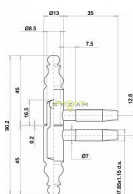

190x13 okenný záves žltý zinok

» ZÁVESY, PÁNTY » OKENNÉ » Skrutkovacie

Kód produktu

03610-0390

Balení

1 Ks

BRONZ SPECIAL - do TMAVĚ zelena - NOVÁ POVRCHOVÁ ÚPRAVA, NEŽ BYLA DŘÍVE

BRONZ - DO STAROMĚDI /ČERVENA

Dostupnosť na hlavnom sklade:

u dodávateľa

Dostupné množstvo u dodávateľa:

sklad dodávateľa

Popis

Použití: dřevo Váha dveří: 40 kg (průměr 13 mm) / 60 kg (průměr 14 a 16 mm) Průměr: 13, 14 a 16 mm
Vrchní díl (pro montáž do dvevního křídla) a spodní díl (pro montáž do zárubně)