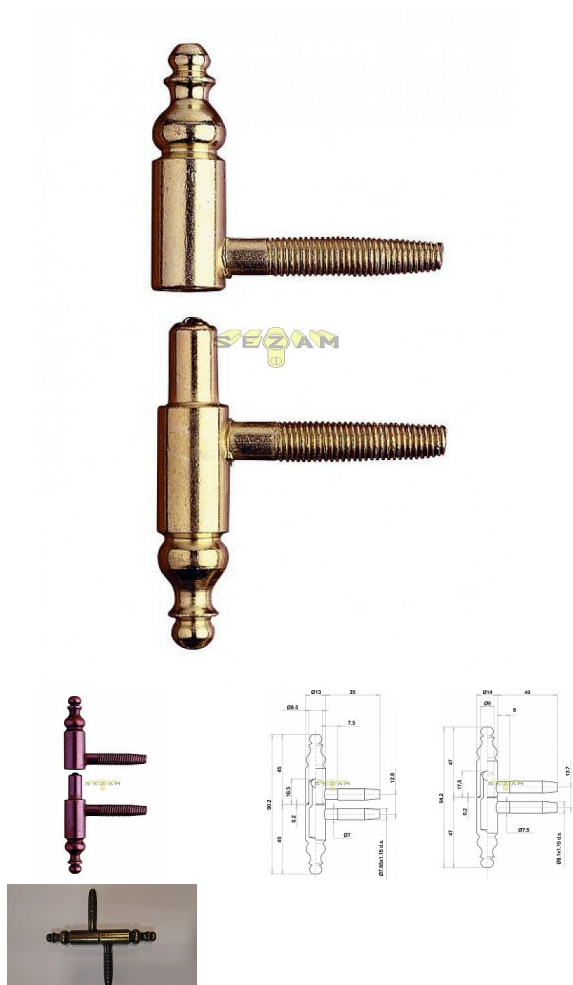

# 190x14 okenný záves mosadz

» ZÁVESY, PÁNTY » OKENNÉ » Skrutkovacie

Kód produktu

03610-0450

Balení

1 Ks

BRONZ SPECIAL - do TMAVĚ zelena - NOVÁ POVRCHOVÁ ÚPRAVA, NEŽ BYLA DŘÍVE

BRONZ - DO STAROMĚDI /ČERVENA

## Popis

Použití: dřevo Váha dveří: 40 kg (průměr 13 mm) / 60 kg (průměr 14 a 16 mm) Průměr: 13, 14 a 16 mm  
Vrchní díl (pro montáž do dvevního křídla) a spodní díl (pro montáž do zárubně)