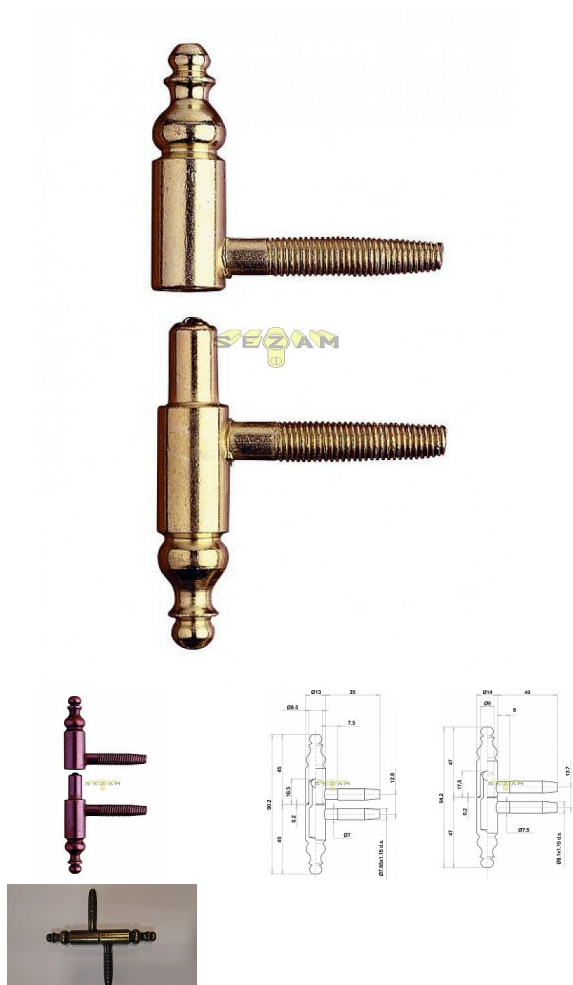

190x14 okenný záves mosadz

» ZÁVESY, PÁNTY » OKENNÉ » Skrutkovacie

Kód produktu

03610-0440

Balení

1 Ks

BRONZ SPECIAL - do TMAVĚ zelena - NOVÁ POVRCHOVÁ ÚPRAVA, NEŽ BYLA DŘÍVE

BRONZ - DO STAROMĚDI /ČERVENA

Dostupnosť na hlavnom sklade:

skladom

Dostupné množstvo u dodávateľa:

sklad dodávateľa

Popis

Použití: dřevo Váha dveří: 40 kg (průměr 13 mm) / 60 kg (průměr 14 a 16 mm) Průměr: 13, 14 a 16 mm
Vrchní díl (pro montáž do dvevního křídla) a spodní díl (pro montáž do zárubně)