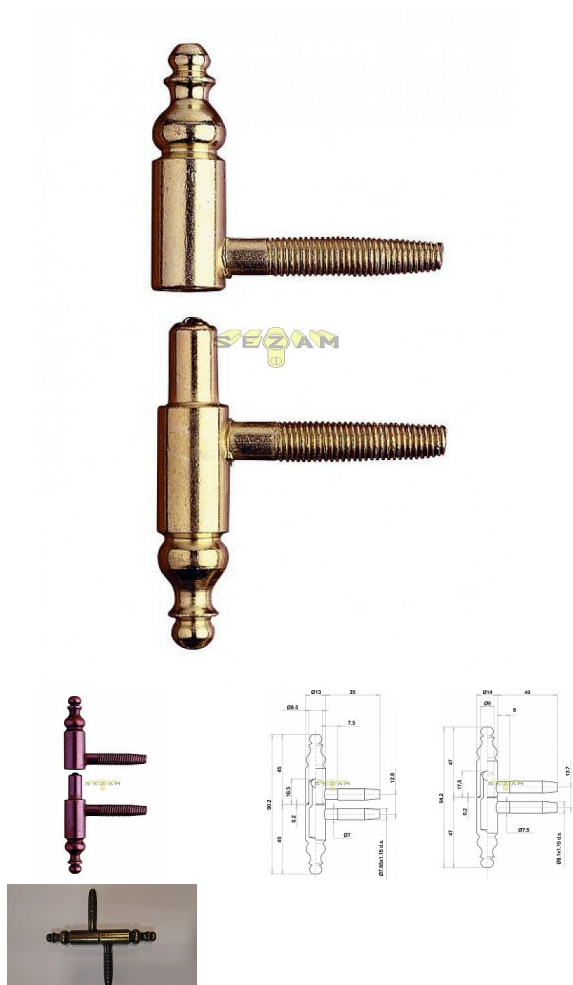

190x14 okenný záves žltý zinok

» ZÁVESY, PÁNTY » OKENNÉ » Skrutkovacie

Kód produktu

03610-0430

Balení

1 Ks

BRONZ SPECIAL - do TMAVĚ zelena - NOVÁ POVRCHOVÁ ÚPRAVA, NEŽ BYLA DŘÍVE

BRONZ - DO STAROMĚDI /ČERVENA

Dostupnosť na hlavnom sklade:

u dodávateľa

Dostupné množstvo u dodávateľa:

sklad dodávateľa

Popis

Použití: dřevo Váha dveří: 40 kg (průměr 13 mm) / 60 kg (průměr 14 a 16 mm) Průměr: 13, 14 a 16 mm
Vrchní díl (pro montáž do dvevního křídla) a spodní díl (pro montáž do zárubně)