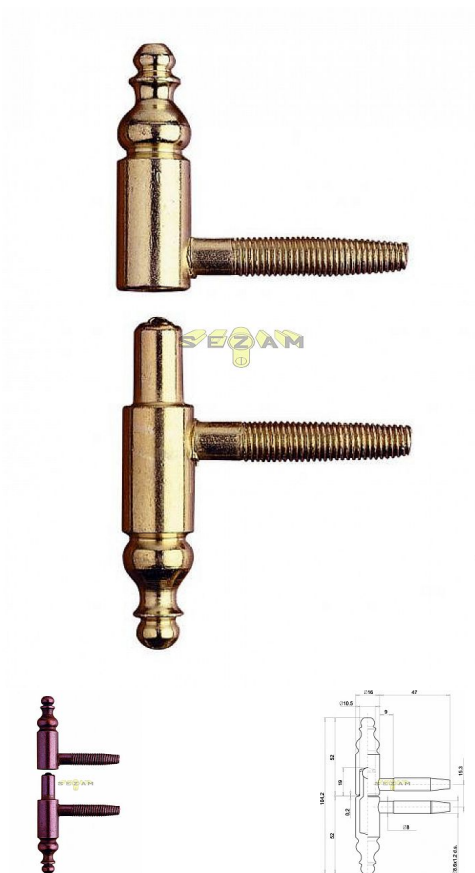

# 190x16 dverný záves mosadz

» ZÁVESY, PÁNTY » DVERNÉ » Skrutkovacie

Kód produktu

03610-0490

Balení

1 Ks

BRONZ SPECIAL - do TMAVĚ zelena - NOVÁ POVRCHOVÁ ÚPRAVA, NEŽ BYLA DŘÍVE

BRONZ - DO STAROMĚDI /ČERVENA

## Popis

Použití: dřevo Váha dveří: 40 kg (průměr 13 mm) / 60 kg (průměr 14 a 16 mm) Průměr: 13, 14 a 16 mm  
Vrchní díl (pro montáž do dvevního křídla) a spodní díl (pro montáž do zárubně)