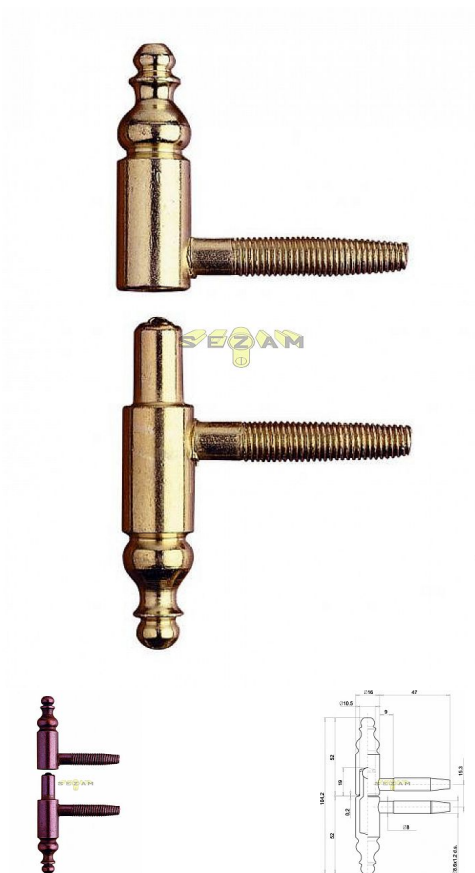

190x16 dverný záves mosadz

» ZÁVESY, PÁNTY » DVERNÉ » Skrutkovacie

Kód produktu

03610-0490

Balení

1 Ks

BRONZ SPECIAL - do TMAVĚ zelena - NOVÁ POVRCHOVÁ ÚPRAVA, NEŽ BYLA DŘÍVE

BRONZ - DO STAROMĚDI /ČERVENA

Dostupnosť na hlavnom sklade:

u dodávateľa

Dostupné množstvo u dodávateľa:

sklad dodávateľa

Popis

Použití: dřevo Váha dveří: 40 kg (průměr 13 mm) / 60 kg (průměr 14 a 16 mm) Průměr: 13, 14 a 16 mm
Vrchní díl (pro montáž do dvevního křídla) a spodní díl (pro montáž do zárubně)