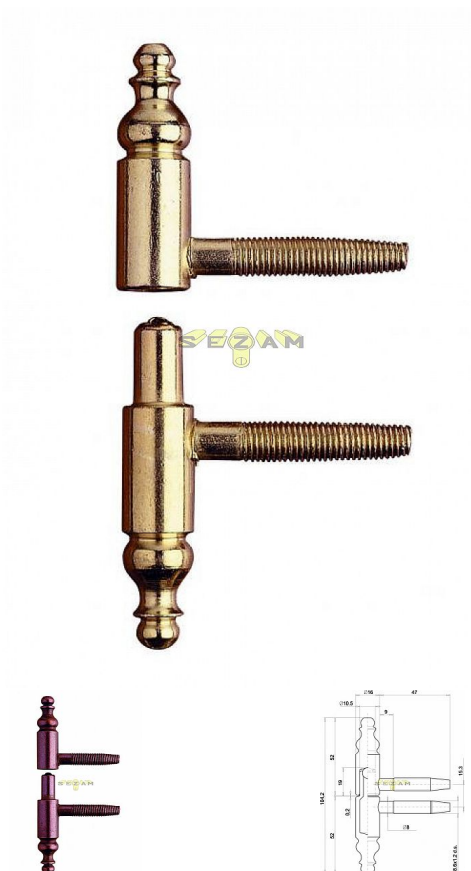

190x16 dverný záves mosadz

» ZÁVESY, PÁNTY » DVERNÉ » Skrutkovacie

Kód produktu

03610-0490

Balení

1 Ks

BRONZ SPECIAL - do TMAVĚ zelena - NOVÁ POVRCHOVÁ ÚPRAVA, NEŽ BYLA DŘÍVE

BRONZ - DO STAROMĚDI /ČERVENA

Dostupnosť na hlavnom sklade:

u dodávateľa

Dostupné množstvo u dodávateľa:

sklad dodávateľa

Popis

Použití: dřevo Váha dveří: 40 kg (průměr 13 mm) / 60 kg (průměr 14 a 16 mm) Průměr: 13, 14 a 16 mm
Vrchní díl (pro montáž do dvevního křídla) a spodní díl (pro montáž do zárubně)