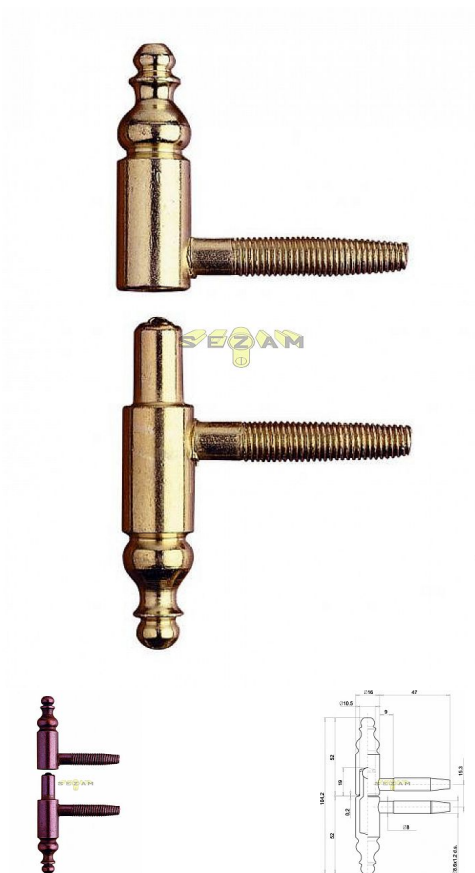

# 190x16 dverový záves mosadz špeciál

» ZÁVESY, PÁNTY » DVERNÉ » Skrutkovacie

Kód produktu

03610-0510

Balení

1 Ks

BRONZ SPECIAL - do TMAVĚ zelena - NOVÁ POVRCHOVÁ ÚPRAVA, NEŽ BYLA DŘÍVE

BRONZ - DO STAROMĚDI /ČERVENA

## Popis

Použití: dřevo Váha dveří: 40 kg (průměr 13 mm) / 60 kg (průměr 14 a 16 mm) Průměr: 13, 14 a 16 mm  
Vrchní díl (pro montáž do dvevního křídla) a spodní díl (pro montáž do zárubně)