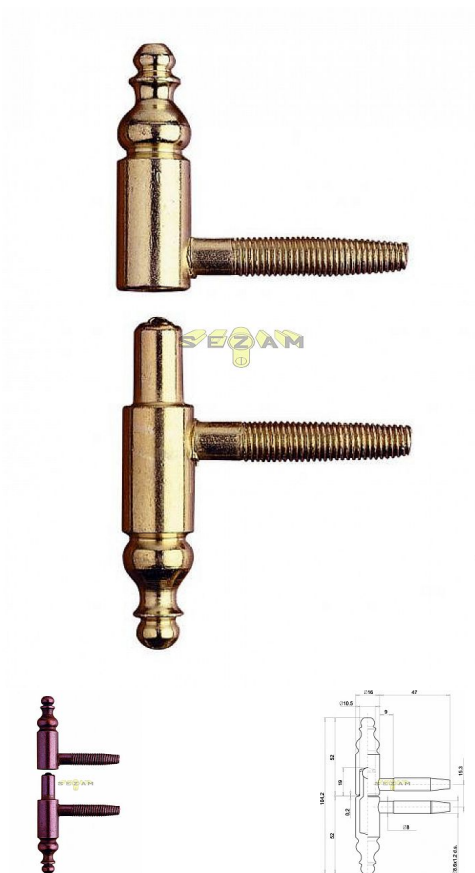

190x16 dverový záves mosadz

» ZÁVESY, PÁNTY » DVERNÉ » Skrutkovacie

Kód produktu

03610-0500

Balení

1 Ks

BRONZ SPECIAL - do TMAVĚ zelena - NOVÁ POVRCHOVÁ ÚPRAVA, NEŽ BYLA DŘÍVE

BRONZ - DO STAROMĚDI /ČERVENA

Dostupnosť na hlavnom sklade:

u dodávateľa

Dostupné množstvo u dodávateľa:

sklad dodávateľa

Popis

Použití: dřevo Váha dveří: 40 kg (průměr 13 mm) / 60 kg (průměr 14 a 16 mm) Průměr: 13, 14 a 16 mm
Vrchní díl (pro montáž do dvevního křídla) a spodní díl (pro montáž do zárubně)