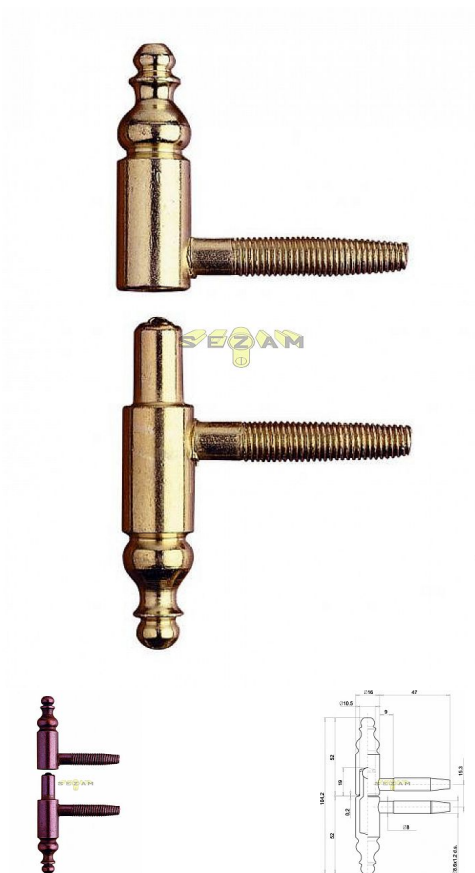

190x16 dverový záves mosadz

» ZÁVESY, PÁNTY » DVERNÉ » Skrutkovacie

Kód produktu

03610-0500

Balení

1 Ks

BRONZ SPECIAL - do TMAVĚ zelena - NOVÁ POVRCHOVÁ ÚPRAVA, NEŽ BYLA DŘÍVE

BRONZ - DO STAROMĚDI /ČERVENA

Dostupnosť na hlavnom sklade:

skladom

Dostupné množstvo u dodávateľa:

sklad dodávateľa

Popis

Použití: dřevo Váha dveří: 40 kg (průměr 13 mm) / 60 kg (průměr 14 a 16 mm) Průměr: 13, 14 a 16 mm
Vrchní díl (pro montáž do dvevního křídla) a spodní díl (pro montáž do zárubně)