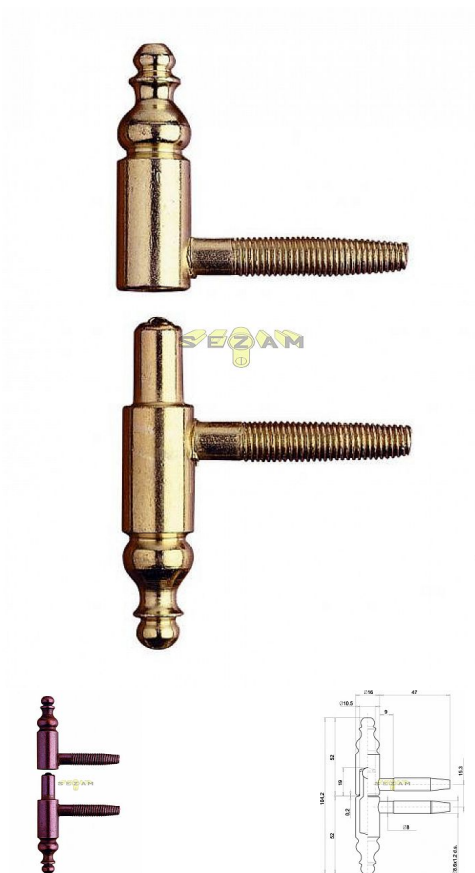

190x16 dverový záves žltý zinok

» ZÁVESY, PÁNTY » DVERNÉ » Skrutkovacie

Kód produktu

03610-0480

Balení

1 Ks

BRONZ SPECIAL - do TMAVĚ zelena - NOVÁ POVRCHOVÁ ÚPRAVA, NEŽ BYLA DŘÍVE

BRONZ - DO STAROMĚDI /ČERVENA

Dostupnosť na hlavnom sklade:

u dodávateľa

Dostupné množstvo u dodávateľa:

sklad dodávateľa

Popis

Použití: dřevo Váha dveří: 40 kg (průměr 13 mm) / 60 kg (průměr 14 a 16 mm) Průměr: 13, 14 a 16 mm
Vrchní díl (pro montáž do dvevního křídla) a spodní díl (pro montáž do zárubně)