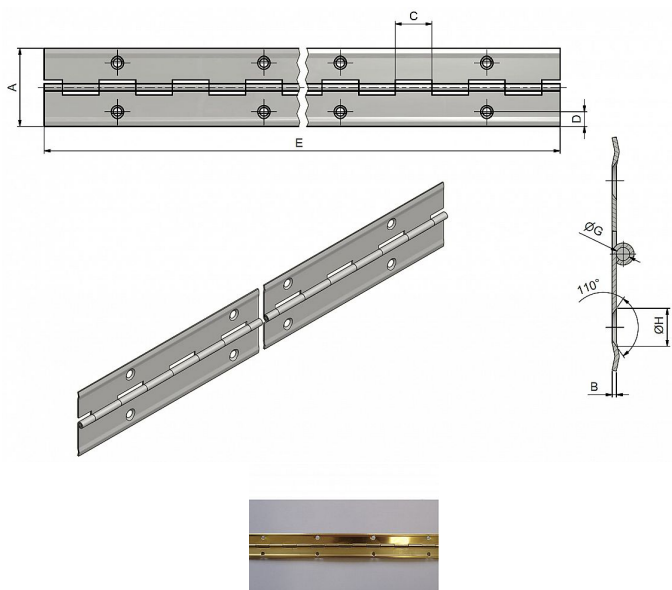

20/900 PMS pomosadz piánový záves 10083804

» ZÁVESY, PÁNTY » NÁBYTKOVÉ

Dodávateľské číslo	10083804
Kód produktu	05030-4050
Balení	100 Ks

Délku je možno upraviť dle vlastního uvážení rozstříhem.
Závěs je vhodný k přišroubování na nábytek, skříňky, ...

Dostupnost na hlavnem sklade: u dodávateľa
Dostupné množstvo u dodávateľa: sklad dodávateľa

Popis

Katalogové číslo 7202, 7200 Materiál výrobku (převažující) Ocel K přišroub.doporučujeme Vrutky \varnothing 2,5 mm minimální délky 16 mm Český výrobek Ano Otevřená šíře závěsu A (mm) 32 Délka závěsu E (mm) 900 Tloušťka pásky B (mm) 0,6 Rozteč otvorů F (mm) 70 Průměr čepu G (mm) 1,8 Vzdálenost otvoru D (mm) 6 Délka kloubku C (mm) 17,5 Katalogové číslo 7206, 7204 Materiál výrobku (převažující) Ocel K přišroub.doporučujeme Vrutky \varnothing 2,5 mm minimální délky 16 mm Český výrobek Ano Otevřená šíře závěsu A (mm) 40 Délka závěsu E (mm) 900 Tloušťka pásky B (mm) 0,6 Rozteč otvorů F (mm) 70 Průměr čepu G (mm) 1,8 Vzdálenost otvoru D (mm) 8 Délka kloubku C (mm) 17,5