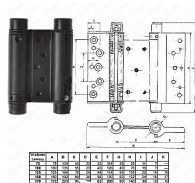

200mm ČIERNY pružinový záves ZA-CZ-021

» ZÁVESY, PÁNTY » PRUŽINOVÉ

Dodávateľské číslo	ZA-CZ-021
Kód produktu	04052-0571
Balení	1 Ks

75mm tl. dveří 20-25 mm
100mm tl. dveří 25-30 mm
125mm - tl. dveří 35-40 mm
150mm - tl. dveří 35-40 mm
175mm - tl. dveří 40-45 mm
200mm - tl. dveří 45-50 mm

75mm - Maximální váha dveří do šířky 60 cm: 2 panty - 16 kg
100mm - Maximální váha dveří do šířky 60 cm: 2 panty - 16 kg
125mm - Maximální váha dveří do šířky 70 cm: 2 panty - 27 kg
150mm - Maximální váha dveří do šířky 70 cm: 2 panty - 27 kg
175mm - Maximální váha dveří do šířky 85 cm: 2 panty - 55 kg
200mm - Maximální váha dveří do šířky 1000 cm: 2 panty - 55 kg