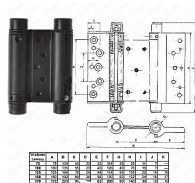

200mm ČIERNY pružinový záves ZA-CZ-021

» ZÁVESY, PÁNTY » PRUŽINOVÉ

Dodávateľské číslo	ZA-CZ-021
Kód produktu	04052-0571
Balení	1 Ks

75mm tl. dverí 20-25 mm
100mm tl. dverí 25-30 mm
125mm - tl. dverí 35-40 mm
150mm - tl. dverí 35-40 mm
175mm - tl. dverí 40-45 mm
200mm - tl. dverí 45-50 mm

75mm - Maximálná váha dverí do šírky 60 cm: 2 panty - 16 kg
100mm - Maximálná váha dverí do šírky 60 cm: 2 panty - 16 kg
125mm - Maximálná váha dverí do šírky 70 cm: 2 panty - 27 kg
150mm - Maximálná váha dverí do šírky 70 cm: 2 panty - 27 kg
175mm - Maximálná váha dverí do šírky 85 cm: 2 panty - 55 kg
200mm - Maximálná váha dverí do šírky 1000 cm: 2 panty - 55 kg