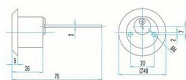

Dostupnosť na hlavnom sklade: u dodávateľa
Dostupné množstvo u dodávateľa: sklad dodávateľa

Popis

cylindrická vložka pro prídavné zámky FAB 1572, FAB 1574, FAB 1575 nebo FAB Y2T ochrana proti vyhmatání překrytým profilem ochrana proti odvrtání vkládanými kalenými ocelovými prvky - volitelné možnost sjednocení na společný uzávěr (označení SU) s ostatními výrobky řady FAB 200 a FAB 2018 možné využití i v systémech SGHK povrchová úprava leštěná mosaz nebo nikl matný (označení Nm) ocelové táhlo rozměru 2x7mm spojené s cyl. vložkou je možné upravit dle tloušťky dveří součástí dodávky je identifikační karta tři klíče