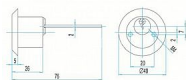

2032 B vl do pr. zámku 1572

» DVERNÉ KOVANIA » BEZPEČNOSTNÉ A OCHRANNÉ » Prídavné

Dodávateľské číslo	286313001410010
EAN	8595030104702
Kód produktu	001190-0340
Balení	1 Ks

Cylindrická vložka k prídavnému zámku

Dostupnosť na hlavnom sklade: u dodávateľa
Dostupné množstvo u dodávateľa: sklad dodávateľa

Popis

cylindrická vložka pro prídavné zámky FAB 1572, FAB 1574, FAB 1575 nebo FAB Y2T ochrana proti vyhmatání překrytým profilem ochrana proti odvrtání vkládanými kalenými ocelovými prvky - volitelné možnost sjednocení na spoločný uzávěr (označení SU) s ostatními výrobky řady FAB 200 a FAB 2018 možné využit i v systémech SGHK povrchová úprava leštěná mosaz nebo nikel matný (označení Nm) ocelové táhlo rozměru 2x7mm spojené s cyl. vložkou je možné upravit dle tloušťky dveří součástí dodávky je identifikační karta tři klíče