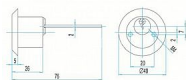

2032 N vl do pr. zámku 1572

» DVERNÉ KOVANIA » BEZPEČNOSTNÉ A OCHRANNÉ » Prídavné

Dodávateľské číslo	286313000550020
EAN	8595030111021
Kód produktu	001190-0350
Balení	1 Ks

Cylindrická vložka k prídavnému zámku

Dostupnosť na hlavnom sklade: skladom
Dostupné množstvo u dodávateľa: sklad dodávateľa

Popis

cylindrická vložka pro prídavné zámky FAB 1572, FAB 1574, FAB 1575 nebo FAB Y2T ochrana proti vyhmatání překrytým profilem ochrana proti odvrtání vkládanými kalenými ocelovými prvky - volitelné možnost sjednocení na spoločný uzávěr (označení SU) s ostatnými výrobky řady FAB 200 a FAB 2018 možné využit i v systémen SGHK povrchová úprava leštěná mosaz nebo nikl matný (označení Nm) ocelové táhlo rozměru 2x7mm spojené s cyl. vložkou je možné upravit dle tloušťky dveří součástí dodávky je identifikační karta tři klíče