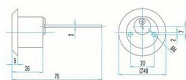

Cylindrická vložka k prídavnému zámku

Dostupnosť na hlavnom sklade: skladom
Dostupné množstvo u dodávateľa: sklad dodávateľa

Popis

cylindrická vložka pro prídavné zámky FAB 1572, FAB 1574, FAB 1575 nebo FAB Y2T ochrana proti vyhmatání překrytým profilem ochrana proti odvrtání vkládanými kalenými ocelovými prvky - volitelné možnost sjednocení na společný uzávěr (označení SU) s ostatními výrobky řady FAB 200 a FAB 2018 možné využití i v systémech SGHK povrchová úprava leštěná mosaz nebo nikl matný (označení Nm) ocelové táhlo rozměru 2x7mm spojené s cyl. vložkou je možné upravit dle tloušťky dveří součástí dodávky je identifikační karta tři klíče