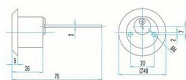

## Popis

cylindrická vložka pro prídavné zámky FAB 1572, FAB 1574, FAB 1575 nebo FAB Y2T ochrana proti vyhmatání překrytým profilem ochrana proti odvrtání vkládanými kalenými ocelovými prvky - volitelné možnost sjednocení na společný uzávěr (označení SU) s ostatními výrobky řady FAB 200 a FAB 2018 možné využití i v systémech SGHK povrchová úprava leštěná mosaz nebo nikl matný (označení Nm) ocelové táhlo rozměru 2x7mm spojené s cyl. vložkou je možné upravit dle tloušťky dveří součástí dodávky je identifikační karta tři klíče