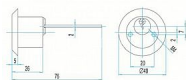

2032 vl do pr.zámku 1572

» DVERNÉ KOVANIA » BEZPEČNOSTNÉ A OCHRANNÉ » Prídavné

Popis

cylindrická vložka pro prídavné zámky FAB 1572, FAB 1574, FAB 1575 nebo FAB Y2T ochrana proti vyhmatání překrytým profilem ochrana proti odvrtání vkládanými kalenými ocelovými prvky - volitelné možnost sjednocení na společný uzávěr (označení SU) s ostatními výrobky řady FAB 200 a FAB 2018 možné využit i v systémech SGHK povrchová úprava leštěná mosaz nebo nikl matný (označení Nm) ocelové táhlo rozměru 2x7mm spojené s cyl. vložkou je možné upravit dle tloušťky dveří součástí dodávky je identifikační karta tři klíče