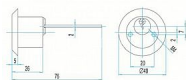

## Popis

cylindrická vložka pro prídavné zámky FAB 1572, FAB 1574, FAB 1575 nebo FAB Y2T ochrana proti vyhmatání překrytým profilem ochrana proti odvrtání vkládanými kalenými ocelovými prvky - volitelné možnost sjednocení na společný uzávěr (označení SU) s ostatními výrobky řady FAB 200 a FAB 2018 možné využití i v systémech SGHK povrchová úprava leštěná mosaz nebo nikel matný (označení Nm) ocelové táhlo rozměru 2x7mm spojené s cyl. vložkou je možné upravit dle tloušťky dveří součástí dodávky je identifikační karta tří klíče