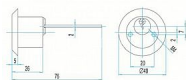

Dostupnosť na hlavnom sklade: skladom
Dostupné množstvo u dodávateľa: sklad dodávateľa

Popis

cylindrická vložka pro prídavné zámky FAB 1572, FAB 1574, FAB 1575 nebo FAB Y2T ochrana proti vyhmatání překrytým profilem ochrana proti odvrtání vkládanými kalenými ocelovými prvky - volitelné možnost sjednocení na spoločný uzávěr (označení SU) s ostatními výrobky řady FAB 200 a FAB 2018 možné využit i v systémen SGHK povrchová úprava leštěná mosaz nebo nikl matný (označení Nm) ocelové táhlo rozměru 2x7mm spojené s cyl. vložkou je možné upravit dle tloušťky dveří součástí dodávky je identifikační karta tři klíče