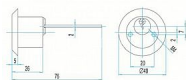

## Popis

cylindrická vložka pro přídavné zámky FAB 1572, FAB 1574, FAB 1575 nebo FAB Y2T ochrana proti vyhmatání překrytým profilem ochrana proti odvrtání vkládanými kalenými ocelovými prvky - volitelné možnost sjednocení na společný uzávěr (označení SU) s ostatními výrobky řady FAB 200 a FAB 2018 možné využít i v systémech SGHK povrchová úprava leštěná mosaz nebo nikl matný (označení Nm) ocelové táhlo rozměru 2x7mm spojené s cyl. vložkou je možné upravit dle tloušťky dveří součástí dodávky je identifikační karta tři klíče