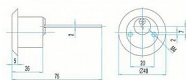

momentálne nedostupné

Popis

cylindrická vložka pro přídatné zámky FAB 1572, FAB 1574, FAB 1575 nebo FAB Y2T ochrana proti vyhmatání překrytým profilem ochrana proti odvrtání vkládanými kalenými ocelovými prvky - volitelné možnost sjednocení na společný uzávěr (označení SU) s ostatními výrobky řady FAB 200 a FAB 2018 možné využít i v systémech SGHK povrchová úprava leštěná mosaz nebo nikl matný (označení Nm) ocelové táhlo rozměru 2x7mm spojené s cyl. vložkou je možné upravit dle tloušťky dveří součástí dodávky je identifikační karta tři klíče