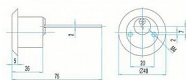

momentálne nedostupné

Popis

cylindrická vložka pro přídatné zámky FAB 1572, FAB 1574, FAB 1575 nebo FAB Y2T ochrana proti vyhmatání překrytým profilem ochrana proti odvrtání vkládanými kalenými ocelovými prvky - volitelné možnost sjednocení na společný uzávěr (označení SU) s ostatními výrobky řady FAB 200 a FAB 2018 možné využít i v systémech SGHK povrchová úprava leštěná mosaz nebo nikel matný (označení Nm) ocelové táhlo rozměru 2x7mm spojené s cyl. vložkou je možné upravit dle tloušťky dveří součástí dodávky je identifikační karta tři klíče