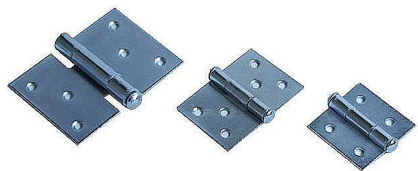

# 20mm záves dvojramenný čierny mat 20(50) 21908

» ZÁVESY, PÁNTY » BEDNOVÉ, SEDĽSKÉ

Dodávateľské číslo 021906

Kód produktu 04055-0049

Balení 1 Ks

rozměr pantu 20, 30 a 40 mm je jednoho rameno ke kraji čepu

rozměr v závorce je šířka pantu v otevřeném stavu

Dostupnosť na hlavnom sklade: u dodávateľa

Dostupné množstvo u dodávateľa: sklad dodávateľa