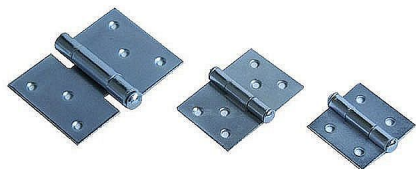

# 20mm záves dvojramenný čierny mat 20(50) 21908

» ZÁVESY, PÁNTY » BEDNOVÉ, SEDĽSKÉ

Dodávateľské číslo 021906

Kód produktu 04055-0049

Balení 1 Ks

rozměr pantu 20, 30 a 40 mm je jednoho rameno ke kraji čepu

rozměr v závorce je šířka pantu v otevřeném stavu

Dostupnosť na hlavnom sklade: u dodávateľa

Dostupné množstvo u dodávateľa: sklad dodávateľa