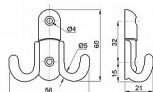

2108 chrómová rohož OCS 6cm 063307

» PRE TRUHLÁROV » VEŠIAKY

Dodávateľské číslo

063307

Kód produktu

04050-7403

Balení

1 Ks