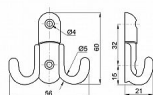

2108 chrómová rohož OCS 6cm 063307

» PRE TRUHLÁROV » VEŠIAKY

Dodávateľské číslo

063307

Kód produktu

04050-7403

Balení

1 Ks