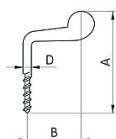

2117/70 obrtlík

» DOM, STAVBA, ZÁHRADA » DROBNÉ ŽELEZÁRSTVO

Obrtlík

Dodávateľské číslo	5722300024
EAN	8595659855856
Kód produktu	08000-1640
Balení	100 Ks

různé varianty

Dostupnosť na hlavnom sklade: viac ako 20 ks
na cestě 200,00 ks