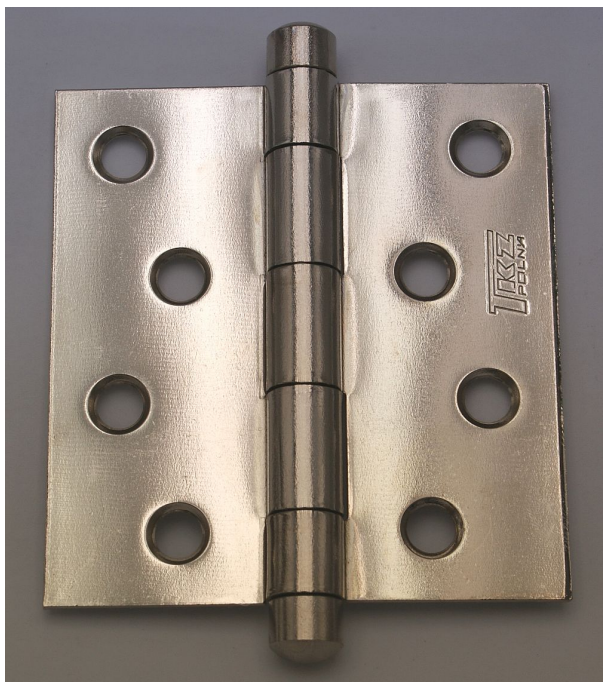

# 219 dverový záves s výsuvným čapom nikel 9345

» ZÁVESY, PÁNTY » DVERNÉ » Zadlabacie

## Popis

Průměr pantu (vnější) 12 mm Únosnost / ks (v kg) 25.00 Typ závěsu Kompletní závěs Typ dveří Interiérové Orientace dveří nebo okna Pro pravé i levé dveře (zárubeň) Materiál dveřního křídla Dřevo Provedení dveří Bez polodrážky Typ zárubně Dřevo masiv Ukončení výrobku Bez ozdoby Materiál výrobku (převažující) Ocel Požární odolnost ne Uchycení závěsu K přišroubování K přišroub.doporučujeme Vrutky  $\varnothing$  4,5 mm minimální délky 40 mm Český výrobek Ano

Dodávateľské číslo	93453700
EAN	8590867020119
Kód produktu	05030-3620
Balení	25 Ks

Pro otočné spojenie dverí bez polodrážky se zárubní: Čep závěsu je vysouvací.

Dostupnosť na hlavnom sklade: viac ako 20 ks