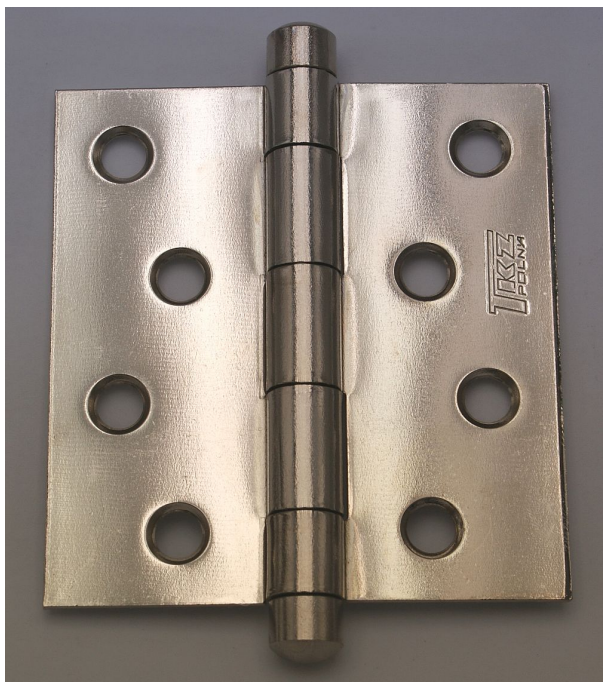

219 dverový záves s výsuvným čapom nikel 9345

» ZÁVESY, PÁNTY » DVERNÉ » Zadlabacie

Popis

Průměr pantu (vnější) 12 mm Únosnost / ks (v kg) 25.00 Typ závěsu Kompletní závěs Typ dveří Interiérové Orientace dveří nebo okna Pro pravé i levé dveře (zárubeň) Materiál dveřního křídla Dřevo Provedení dveří Bez polodrážky Typ zárubně Dřevo masiv Ukončení výrobku Bez ozdoby Materiál výrobku (převažující) Ocel Požární odolnost ne Uchycení závěsu K přišroubování K přišroub.doporučujeme Vrutky \varnothing 4,5 mm minimální délky 40 mm Český výrobek Ano

Dodávateľské číslo	93453700
EAN	8590867020119
Kód produktu	05030-3620
Balení	25 Ks

Pro otočné spojenie dverí bez polodrážky se zárubní: Čep závěsu je vysouvací.

Dostupnosť na hlavnom sklade: viac ako 20 ks

Parametry

Farba	Chrom/nikl
-------	------------