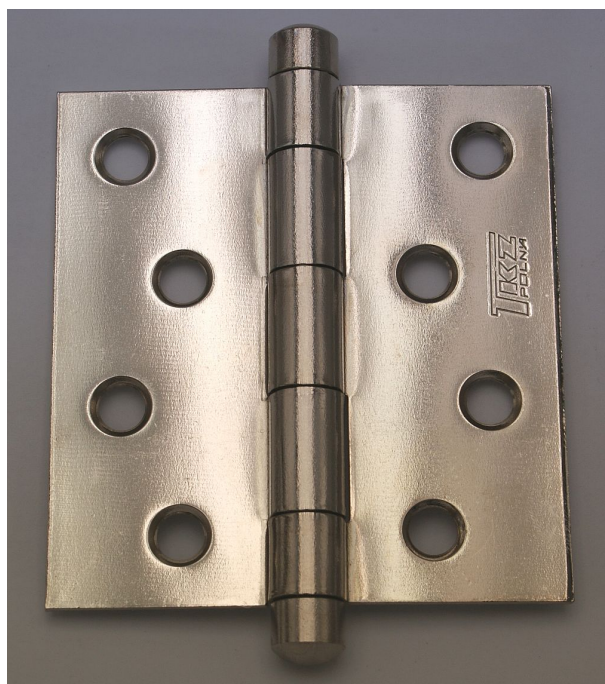

219 dverový záves s výsuvným čapom nikel 9345

» ZÁVESY, PÁNTY » DVERNÉ » Zadlabacie

Popis

Průměr pantu (vnější) 12 mm Únosnost / ks (v kg) 25.00 Typ závěsu Kompletní závěs Typ dveří Interiérové Orientace dveří nebo okna Pro pravé i levé dveře (zárubeň) Materiál dveřního křídla Dřevo Provedení dveří Bez polodrážky Typ zárubně Dřevo masiv Ukončení výrobku Bez ozdoby Materiál výrobku (převažující) Ocel Požární odolnost ne Uchycení závěsu K přišroubování K přišroub.doporučujeme Vrutky \varnothing 4,5 mm minimální délky 40 mm Český výrobek Ano

Dodávateľské číslo	93453700
EAN	8590867020119
Kód produktu	05030-3620
Balení	25 Ks

Pro otočné spojenie dverí bez polodrážky se zárubní: Čep závěsu je vysouvací.

Dostupnosť na hlavnom sklade: viac ako 20 ks

Parametry

Farba	Chrom/nikl
-------	------------