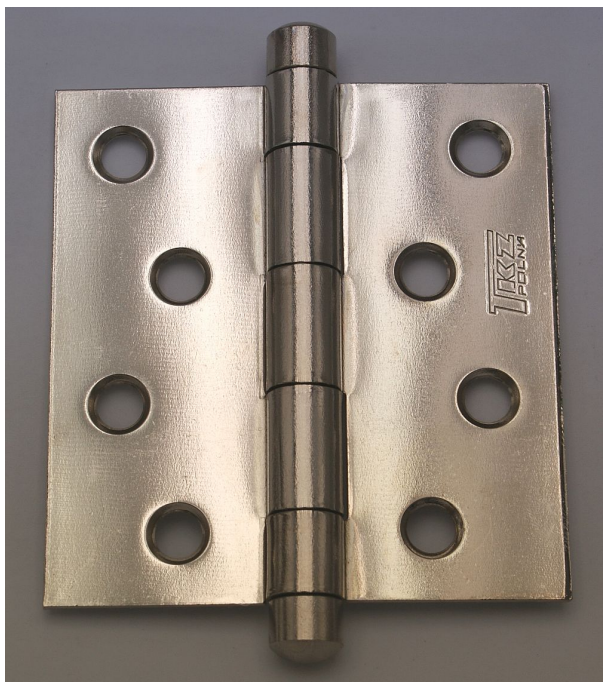

# 219 dverový záves s výsuvným čapom nikel 9345

» ZÁVESY, PÁNTY » DVERNÉ » Zadlabacie

## Popis

Průměr pantu (vnější) 12 mm Únosnost / ks (v kg) 25.00 Typ závěsu Kompletní závěs Typ dveří Interiérové Orientace dveří nebo okna Pro pravé i levé dveře (zárubeň) Materiál dveřního křídla Dřevo Provedení dveří Bez polodrážky Typ zárubně Dřevo masiv Ukončení výrobku Bez ozdoby Materiál výrobku (převažující) Ocel Požární odolnost ne Uchycení závěsu K přišroubování K přišroub.doporučujeme Vrutky  $\varnothing$  4,5 mm minimální délky 40 mm Český výrobek Ano

Dodávateľské číslo	93453700
EAN	8590867020119
Kód produktu	05030-3620
Balení	25 Ks

Pro otočné spojení dveří bez polodrážky se zárubní: Čep závěsu je vysouvací.

Dostupnosť na hlavnom sklade: viac ako 20 ks