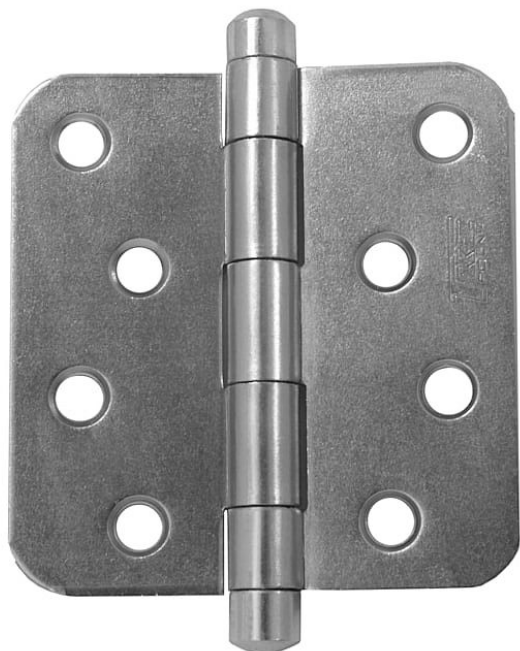

# 220 dverový záves s výsuvným čapom 9346 modrý zinok

» ZÁVESY, PÁNTY » DVERNÉ » Zadlabacie

Dodávateľské číslo	93460530
EAN	8590867009640
Kód produktu	05030-3710
Balení	25 Ks

Závěs ( pant ) slouží k otočnému spojení dveří bez polodrážky se zárubní: Čep závěsu je vysouvací

## Popis

Průměr pantu (vnější) 12 mm Únosnost / ks (v kg) 25.00 Typ závěsu Kompletní závěs Typ dveří Interiérové Orientace dveří nebo okna Pro pravé i levé dveře (zárubeň) Materiál dveřního křídla Dřevo Provedení dveří Bez polodrážky Typ zárubně Dřevo masiv Ukončení výrobku Bez ozdoby Materiál výrobku (převažující) Ocel Požární odolnost ne Uchycení závěsu K přišroubování K přišroub.doporučujeme Vrutky  $\varnothing$  4,5 mm minimální délky 40 mm Český výrobek Ano