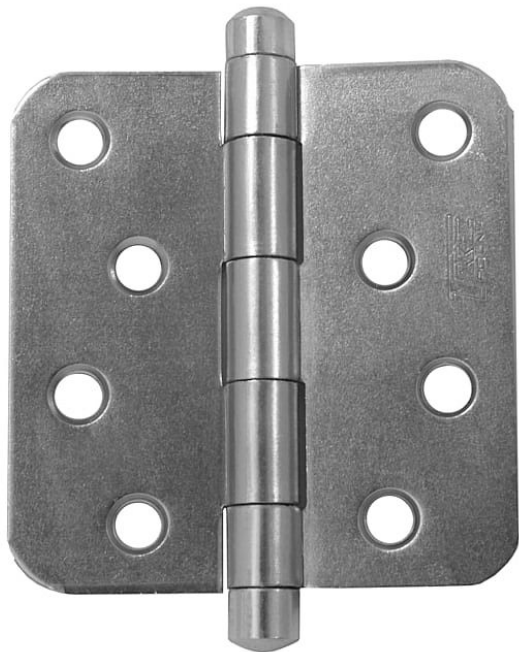

220 dverový záves s výsuvným čapom 9346 modrý zinok

» ZÁVESY, PÁNTY » DVERNÉ » Zadlabacie

Dodávateľské číslo	93460530
EAN	8590867009640
Kód produktu	05030-3710
Balení	25 Ks

Závěs (pant) slouží k otočnému spojení dveří bez polodrážky se zárubní: Čep závěsu je vysouvací

Dostupnosť na hlavnom sklade: viac ako 20 ks

Popis

Průměr pantu (vnější) 12 mm Únosnost / ks (v kg) 25.00 Typ závěsu Kompletní závěs Typ dveří Interiérové Orientace dveří nebo okna Pro pravé i levé dveře (zárubeň) Materiál dveřního křídla Dřevo Provedení dveří Bez polodrážky Typ zárubně Dřevo masiv Ukončení výrobku Bez ozdoby Materiál výrobku (převažující) Ocel Požární odolnost ne Uchycení závěsu K přišroubování K přišroub.doporučujeme Vrutky \varnothing 4,5 mm minimální délky 40 mm Český výrobek Ano