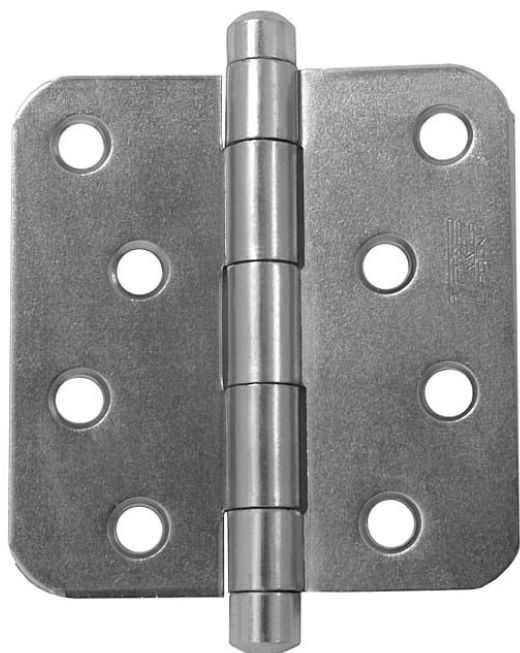

220 dverový záves s výsuvným čapom surový 9346

» ZÁVESY, PÁNTY » DVERNÉ » Zadlabacie

Dodávateľské číslo	93460000
EAN	8590867005161
Kód produktu	05030-3730
Balení	25 Ks

Závěs (pant) slouží k otočnému spojení dveří bez polodrážky se zárubní: Čep závěsu je vysouvací

Dostupnosť na hlavnom sklade: u dodávateľa
Dostupné množstvo u dodávateľa: sklad dodávateľa

Popis

Průměr pantu (vnější) 12 mm Únosnost / ks (v kg) 25.00 Typ závěsu Kompletní závěs Typ dveří Interiérové Orientace dveří nebo okna Pro pravé i levé dveře (zárubeň) Materiál dveřního křídla Dřevo Provedení dveří Bez polodrážky Typ zárubně Dřevo masiv Ukončení výrobku Bez ozdoby Materiál výrobku (převažující) Ocel Požární odolnost ne Uchycení závěsu K přišroubování K přišroub.doporučujeme Vrutky \varnothing 4,5 mm minimální délky 40 mm Český výrobek Ano