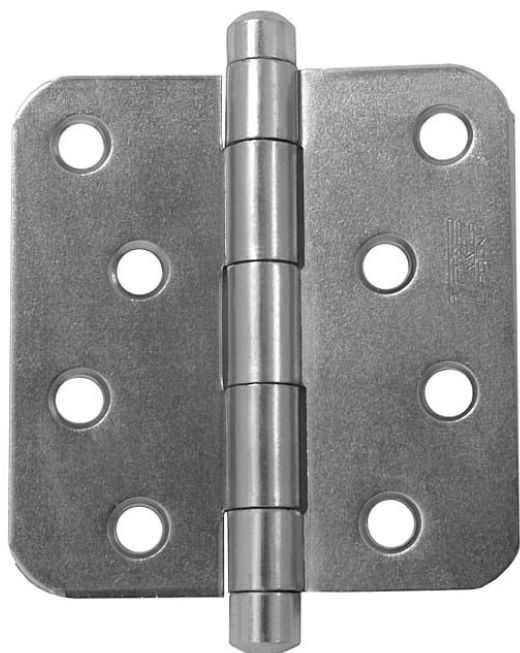

# 220 dverový záves s výsuvným čapom surový 9346

» ZÁVESY, PÁNTY » DVERNÉ » Zadlabacie

|                    |               |
|--------------------|---------------|
| Dodávateľské číslo | 93460000      |
| EAN                | 8590867005161 |
| Kód produktu       | 05030-3730    |
| Balení             | 25 Ks         |

Závěs ( pant ) slouží k otočnému spojení dveří bez polodrážky se zárubní: Čep závěsu je vysouvací

Dostupnosť na hlavnom sklade: u dodávateľa  
Dostupné množstvo u dodávateľa: sklad dodávateľa

## Popis

Průměr pantu (vnější) 12 mm Únosnost / ks (v kg) 25.00 Typ závěsu Kompletní závěs Typ dveří Interiérové Orientace dveří nebo okna Pro pravé i levé dveře (zárubeň) Materiál dveřního křídla Dřevo Provedení dveří Bez polodrážky Typ zárubně Dřevo masiv Ukončení výrobku Bez ozdoby Materiál výrobku (převažující) Ocel Požární odolnost ne Uchycení závěsu K přišroubování K přišroub.doporučujeme Vrutky  $\varnothing$  4,5 mm minimální délky 40 mm Český výrobek Ano