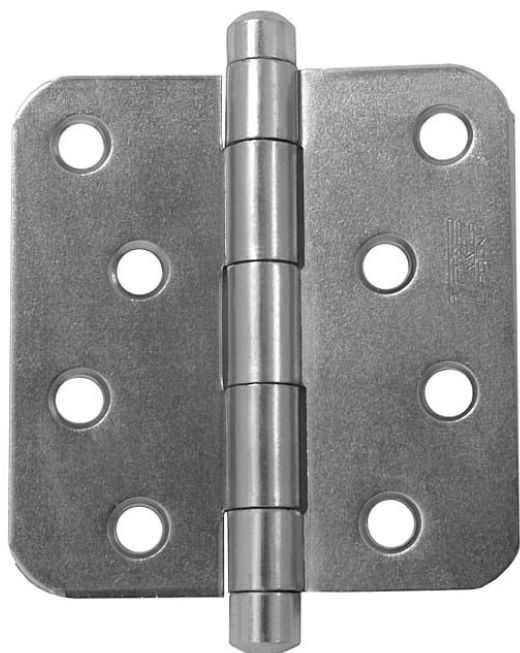

# 220 dverový záves s výsuvným čapom surový 9346

» ZÁVESY, PÁNTY » DVERNÉ » Zadlabacie

Dodávateľské číslo	93460000
EAN	8590867005161
Kód produktu	05030-3730
Balení	25 Ks

Závěs ( pant ) slouží k otočnému spojení dveří bez polodrážky se zárubní: Čep závěsu je vysouvací

## Popis

Průměr pantu (vnější) 12 mm Únosnost / ks (v kg) 25.00 Typ závěsu Kompletní závěs Typ dveří Interiérové Orientace dveří nebo okna Pro pravé i levé dveře (zárubeň) Materiál dveřního křídla Dřevo Provedení dveří Bez polodrážky Typ zárubně Dřevo masiv Ukončení výrobku Bez ozdoby Materiál výrobku (převažující) Ocel Požární odolnost ne Uchycení závěsu K přišroubování K přišroub.doporučujeme Vrutky  $\varnothing$  4,5 mm minimální délky 40 mm Český výrobek Ano