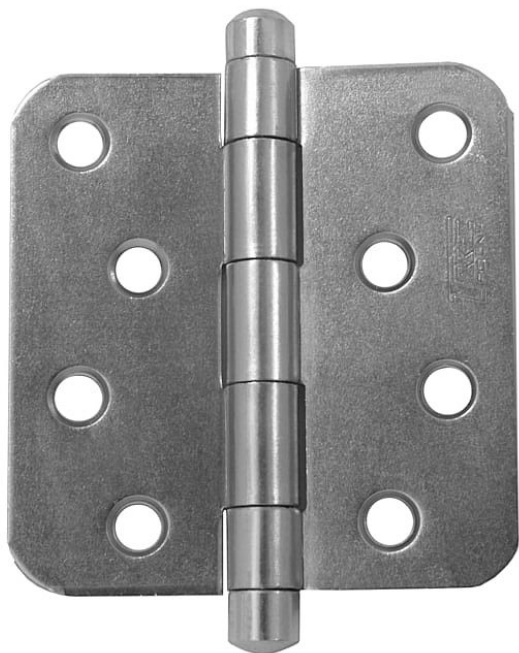

220 dverový záves s výsuvným čapom surový 9346

» ZÁVESY, PÁNTY » DVERNÉ » Zadlabacie

Dodávateľské číslo	93460000
EAN	8590867005161
Kód produktu	05030-3730
Balení	25 Ks

Závěs (pant) slouží k otočnému spojení dveří bez polodrážky se zárubní: Čep závěsu je vysouvací

Dostupnosť na hlavnom sklade: u dodávateľa
Dostupné množstvo u dodávateľa: sklad dodávateľa

Popis

Průměr pantu (vnější) 12 mm Únosnost / ks (v kg) 25.00 Typ závěsu Kompletní závěs Typ dveří Interiérové Orientace dveří nebo okna Pro pravé i levé dveře (zárubeň) Materiál dveřního křídla Dřevo Provedení dveří Bez polodrážky Typ zárubně Dřevo masiv Ukončení výrobku Bez ozdoby Materiál výrobku (převažující) Ocel Požární odolnost ne Uchycení závěsu K přišroubování K přišroub.doporučujeme Vrutky \varnothing 4,5 mm minimální délky 40 mm Český výrobek Ano