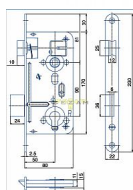

24026 C PL 90/80 D50 VL čelo 20mm

» ZABEZPEČENIE » ZADLABÁVACIE ZÁMKY » Vložkové

Dodávateľské číslo	1549268015010
EAN	8595087512727
Kód produktu	04000-0205
Balení	1 Ks

Zámek zadlabací vložkový, s převodem, dvouzápadový
různé varianty provedení

Dostupnosť na hlavnom sklade: viac ako 200 ks
Dostupné množstvo u dodávateľa: sklad dodávateľa

Parametry

Rozteč	90
--------	----