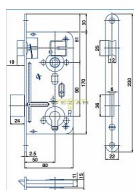

24026 C PL 90/80 D50 VL čelo 20mm

» ZABEZPEČENIE » ZADLABÁVACIE ZÁMKY » Vložkové

EAN	8595087512727
Kód produktu	04000-0205
Balení	1 Ks

Zámek zadlabací vložkový, s převodem, dvouzápadový
různé varianty provedení

Dostupnost na hlavním sklade: viac ako 200 ks
Dostupné množstvo u dodávateľa: sklad dodávateľa

Parametry

Rozteč	90
--------	----