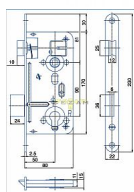

24026 C PL 90/80 D50 VL čelo 20mm

» ZABEZPEČENIE » ZADLABÁVACIE ZÁMKY » Vložkové

EAN	8595087512727
Kód produktu	04000-0205
Balení	1 Ks

Zámek zadlabací vložkový, s převodem, dvouzápadový
různé varianty provedení

Dostupnost na hlavnom sklade: viac ako 200 ks
Dostupné množstvo u dodávateľa: sklad dodávateľa

Parametry

Rozteč	90
--------	----