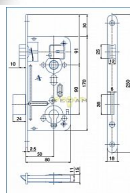

# 24027 C PL 90/80 D50 VL čelo 18mm

» ZABEZPEČENIE » ZADLABÁVACIE ZÁMKY » Vložkové

EAN	8595087518521
Kód produktu	04000-0215
Balení	1 Ks

Zámek zadlabací, obyčejný, bez převodu, dvouzápadov, čelo 18mm

Dostupnosť na hlavnom sklade: viac ako 20 ks  
Dostupné množstvo u dodávateľa: sklad dodávateľa

## Popis

Zámek zadlabací, obyčejný, bez převodu, dvouzápadov, čelo 18mm

## Parametry

Rozteč	90
--------	----