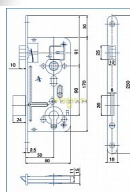

24027 PP !! C PL 90/80 D50 VL čelo 18mm

Protipožiarň

» ZABEZPEČENIE » ZADLABÁVACIE ZÁMKY » Vložkové

EAN	8595087537874
Kód produktu	04000-0220
Balení	1 Ks

Zámek zadlabací, obyčejný, bez převodu, dvouzápadov, čelo 18mm

Dostupnosť na hlavnom sklade: u dodávateľa
Dostupné množstvo u dodávateľa: sklad dodávateľa

Popis

Zámek zadlabací, obyčejný, bez převodu, dvouzápadov, čelo 18mm

Parametry

Rozteč	90