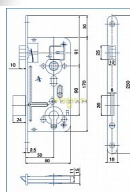

# 24027 PP !! C PL 90/80 D50 VL čelo 18mm

### Popis

Zámek zadlabací, obyčejný, bez převodu, dvouzápadov, čelo 18mm