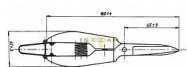

## Popis

délka 160 mm hmotnost 80 gramů

Dodávateľské číslo	6524051300
EAN	8590718650014
Značka	ROSTEX
Kód produktu	02000-4600
Balení	1 Ks

k odstřihování nití a pro drobné práce

Dostupnosť na hlavnom sklade: skladom