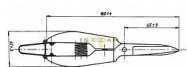

2405 remeselné nožnice

» DOM, STAVBA, ZÁHRADA » NÁRADIE

Popis

délka 160 mm hmotnost 80 gramů

Dodávateľské číslo	6524051300
EAN	8590718650014
Značka	ROSTEX
Kód produktu	02000-4600
Balení	1 Ks

k odstřihování nití a pro drobné práce