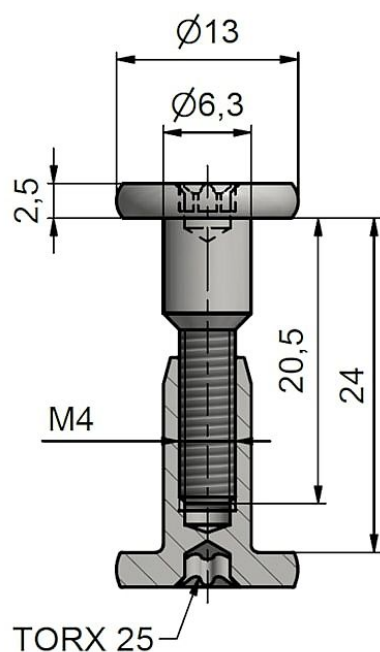

# 24mm spojovacie kovanie 8600

» PRE TRUHLÁROV » SPOJOVACÍ MATERIÁL

Dodávateľské číslo	8600053A
EAN	8590867001743
Kód produktu	05030-6175
Balení	100 Ks

Pro spojení nábytkových desek a skříněk.

Dostupnosť na hlavnom sklade: viac ako 100 ks