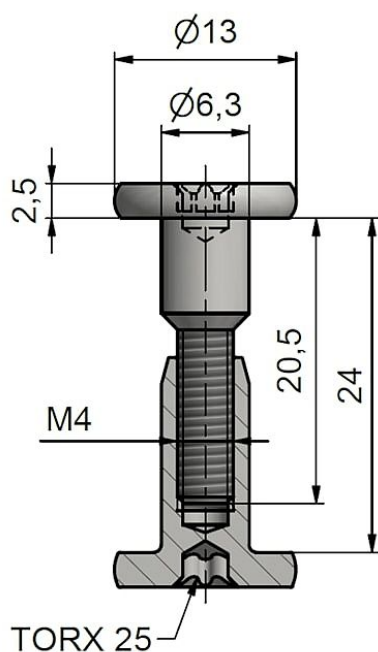

# 24mm spojovacie kovanie 8600

» PRE TRUHLÁROV » SPOJOVACÍ MATERIÁL

Dodávateľské číslo	8600053A
EAN	8590867001743
Kód produktu	05030-6175
Balení	100 Ks

Pro spojení nábytkových desek a skříněk.

Dostupnosť na hlavnom sklade: viac ako 100 ks